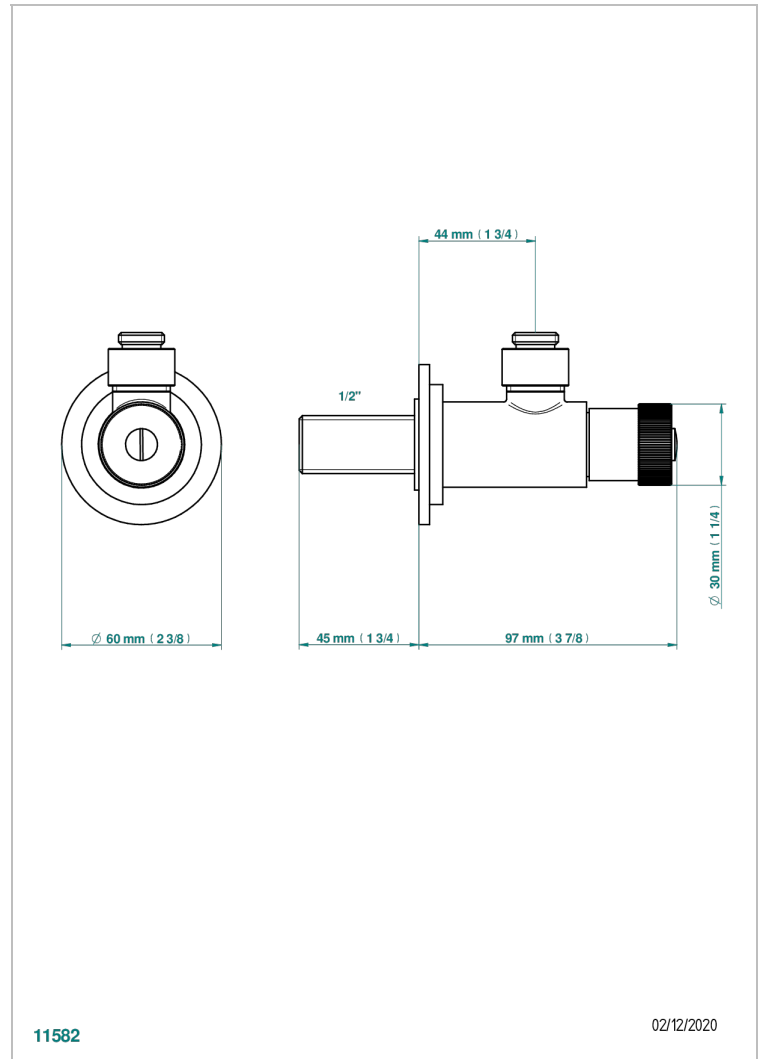

AMOUR DE TRIANON

G24-182

Llave de escuadra 1/2" sin tubo mando normal

THG[®]
PARIS

CARACTERÍSTICAS

- Amour de Trianon
- Llave de escuadra 1/2" sin tubo mando normal

ACABADOS DISPONIBLES

Bronce claro - D01
Cerámica negra mate - D30
Cobre viejo mate - H07
Cromo - A02
Cromo / dorado - G02
Cromo mate - C02