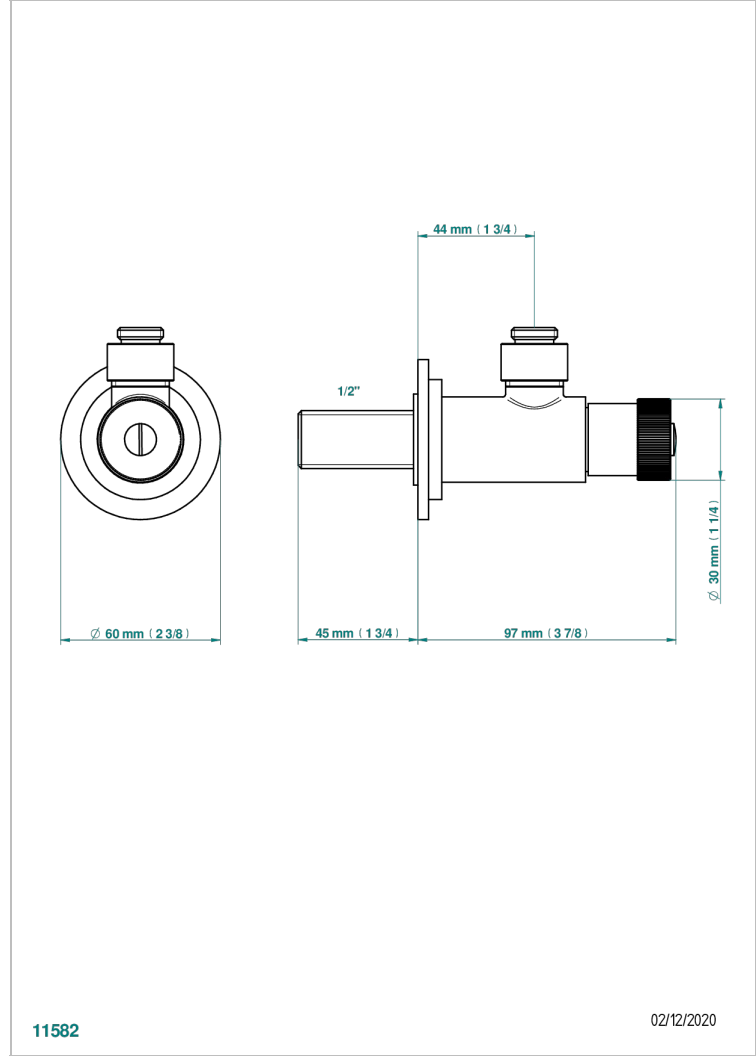

GENERAL ITEMS

G00-182

1/2"可调节龙头, 无管道, 所有风格

THG[®]
PARIS

11582

02/12/2020

特色

- General Items
- 1/2"可调节龙头, 无管道, 所有风格