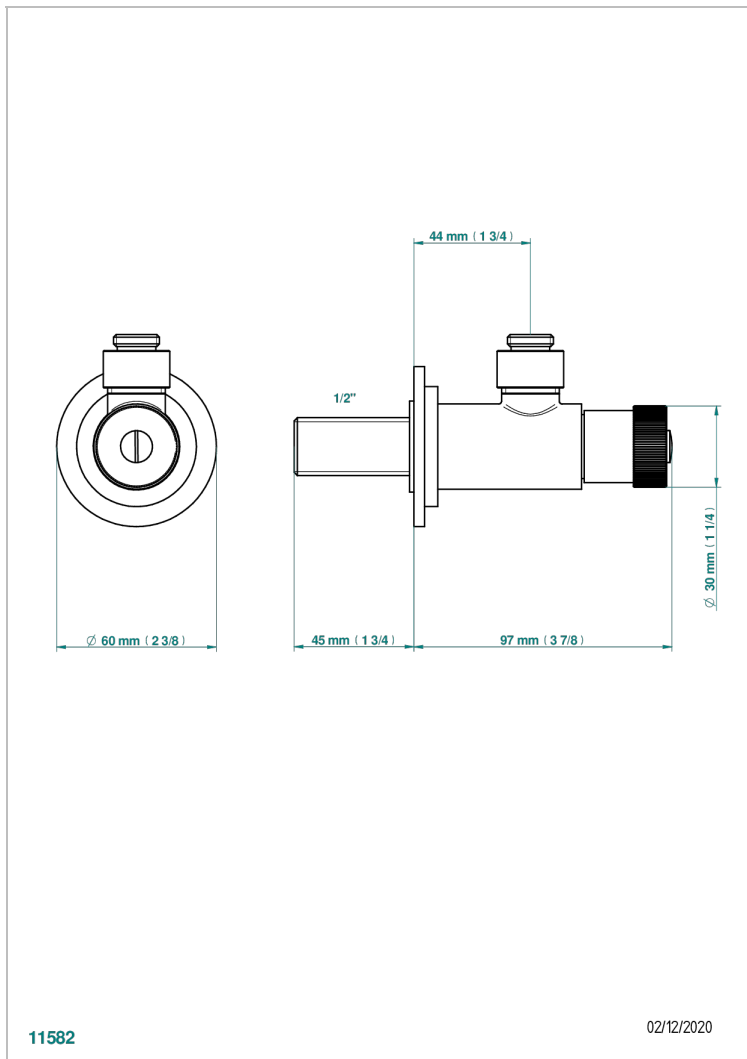

# MARQUISE DECORACION EN PLATINO

A7G-182

THG<sup>®</sup>  
PARIS

Llave de escuadra 1/2" sin tubo mando normal

11582

02/12/2020

## CARACTERÍSTICAS

- Marquise decoración en platino
- Llave de escuadra 1/2" sin tubo mando normal