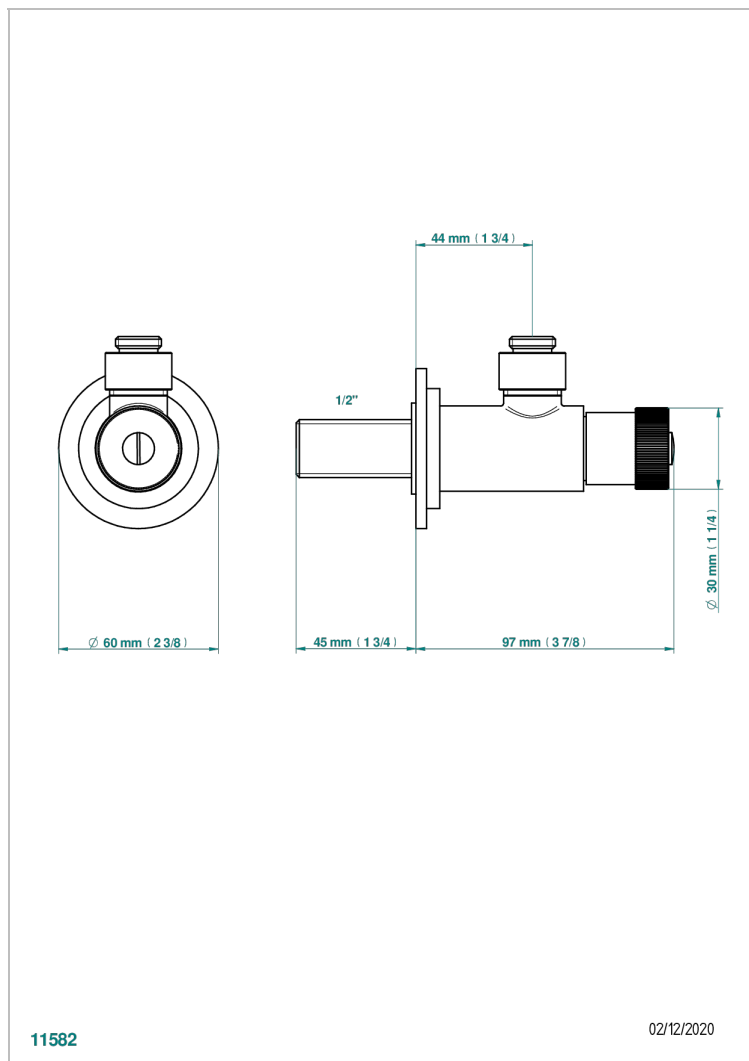

A7A-182

Llave de escuadra 1/2" sin tubo mando normal

11582

02/12/2020

## CARACTERÍSTICAS

- Ithaque decoración en oro
- Llave de escuadra 1/2" sin tubo mando normal