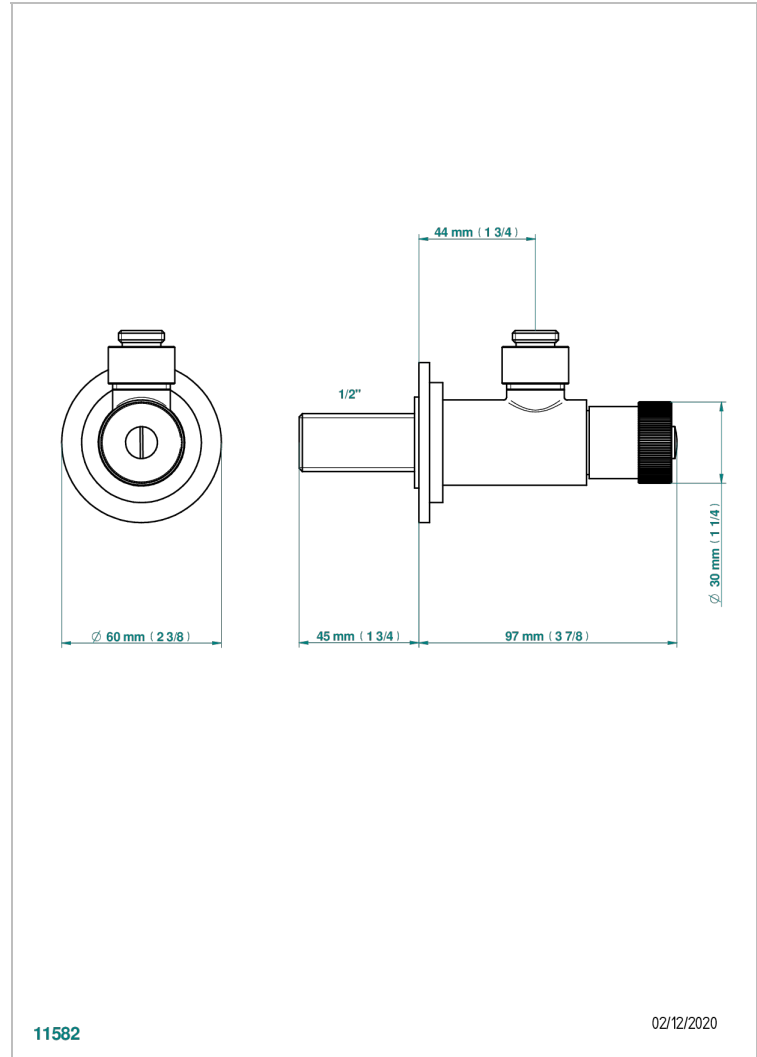

A59-182

Eckventil 1/2" mit Schubrosette, ohne Rohr (Standard)

11582

02/12/2020

EIGENSCHAFTEN

- Tradition, Kristall
- Eckventil 1/2" mit Schubrosette, ohne Rohr (Standard)

VERFÜGBARE OBERFLÄCHEN

Altnickel - H28
 Blassgold - F30
 Blassgold matt unlackiert - F31
 Bronze hell - D01
 Chrom - A02
 Chrom / gold - G02