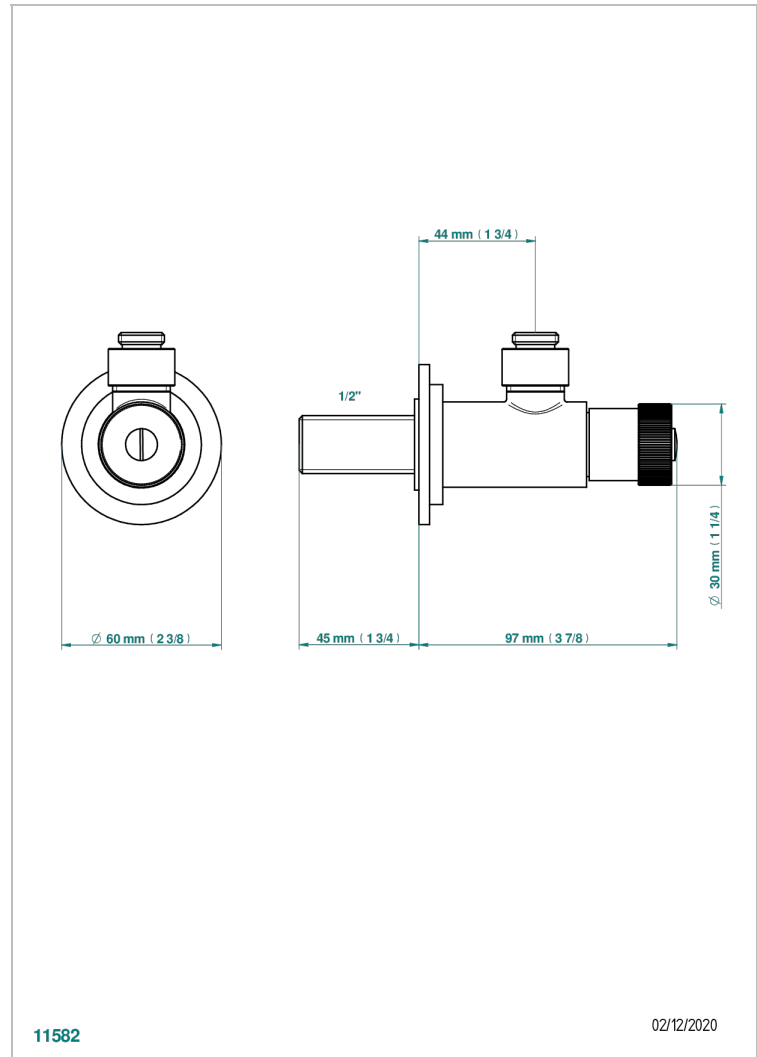

# POMME CRISTAL CLAIR SATINE

A42-182

Robinet de réglage 1/2" sans tube, tous styles

THG<sup>®</sup>  
PARIS

## CARACTÉRISTIQUES

- Pomme Cristal clair satiné
- Robinet de réglage 1/2" sans tube, tous styles