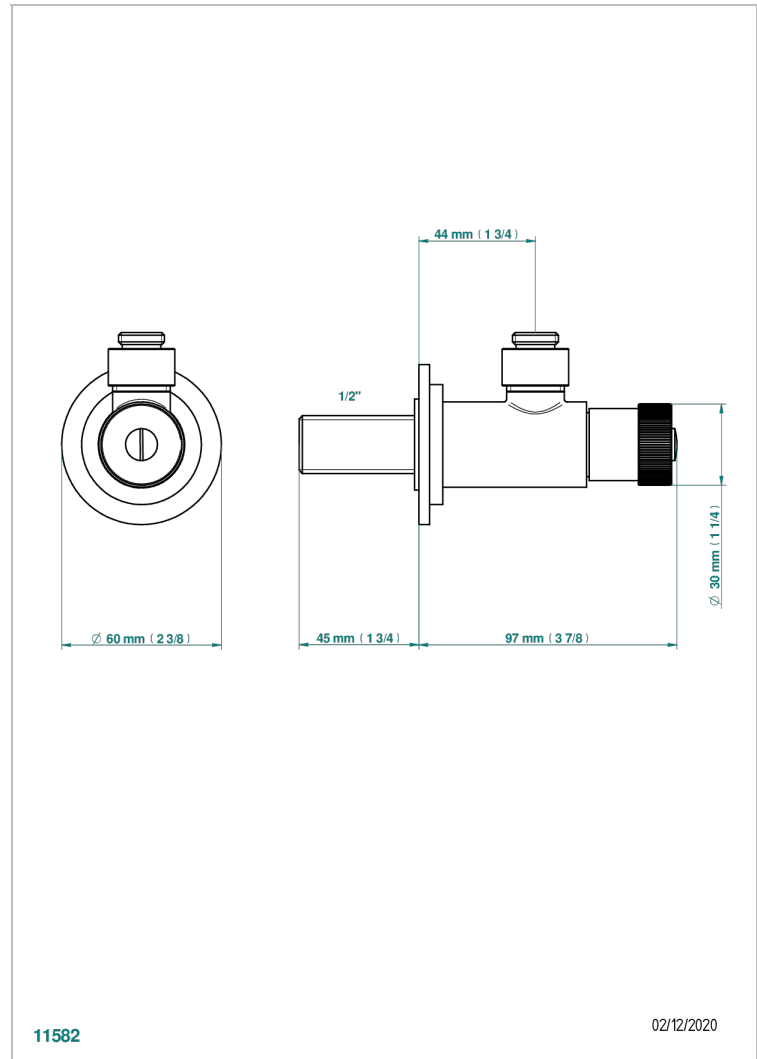

POMME, CRISTAL SATINADO

A42-182

Llave de escuadra 1/2" sin tubo mando normal

THG[®]
PARIS

11582

02/12/2020

CARACTERÍSTICAS

- Pomme, cristal satinado
- Llave de escuadra 1/2" sin tubo mando normal