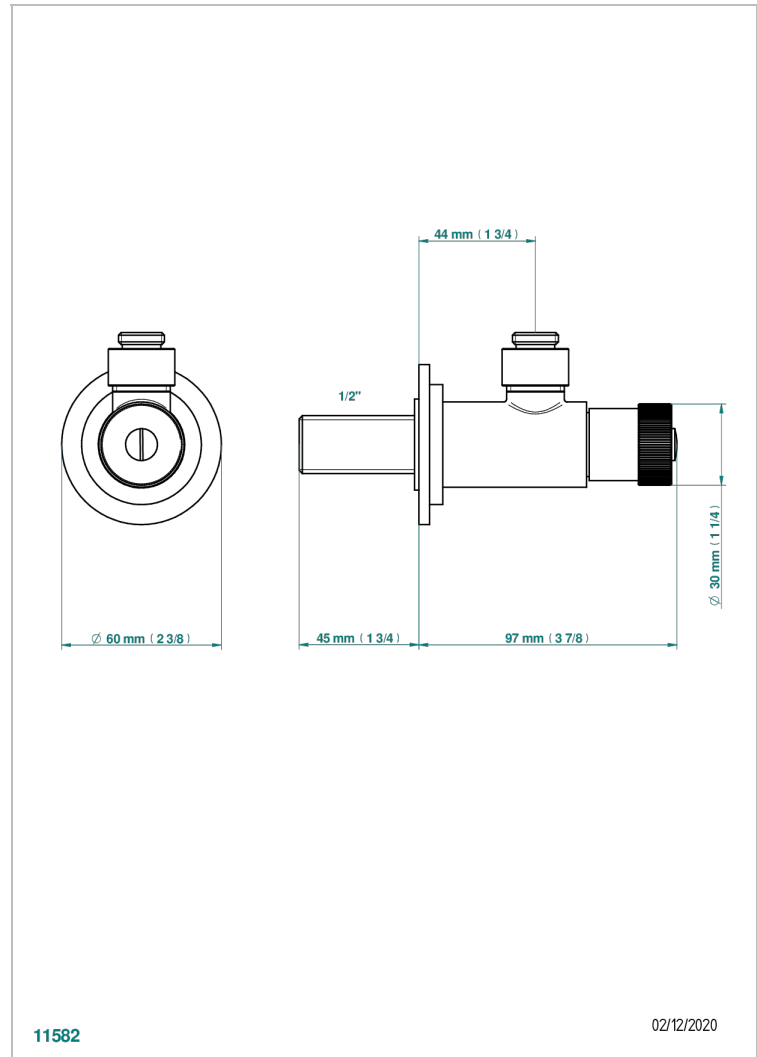

POMME CRISTAL CLAIR SATINE

A42-182

Robinet de réglage 1/2" sans tube, tous styles

THG[®]
PARIS

11582

02/12/2020

CARACTÉRISTIQUES

- Pomme Cristal clair satiné
- Robinet de réglage 1/2" sans tube, tous styles

FINITIONS DISPONIBLES

Bronze clair - D01
Chromé - A02
Chromé / doré - G02
Chromé mat - C02
Doré brillant - F01
Doré mat - F07

Nickel brillant - B01
Nickel mat - C01
Noir mat céramique - D30
Or pâle - F30
Or pâle mat - F31
Pvd blush - H62