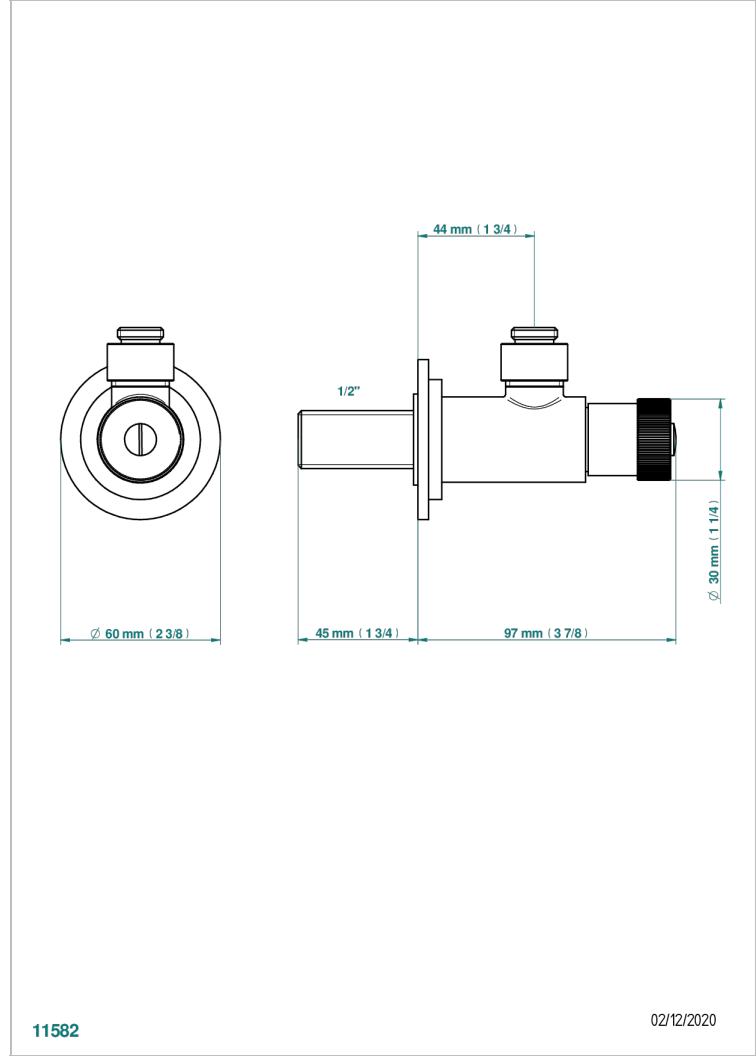

POMME CLEAR SATIN CRYSTAL

A42-182

1/2"可调节龙头, 无管道, 所有风格

THG[®]
PARIS

11582

02/12/2020

特色

- Pomme Clear satin crystal
- 1/2"可调节龙头, 无管道, 所有风格