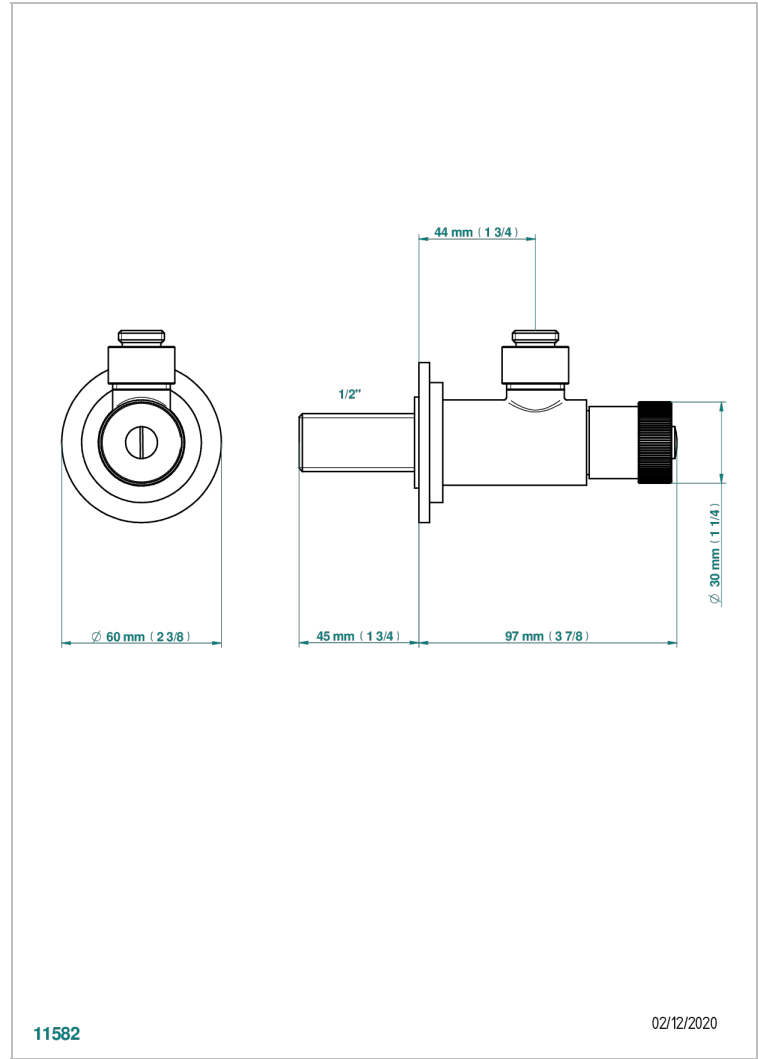

MASQUE DE FEMME, METAL LISO

A2U-182

Llave de escuadra 1/2" sin tubo mando normal

THG[®]
PARIS

CARACTERÍSTICAS

- Masque de Femme, metal liso
- Llave de escuadra 1/2" sin tubo mando normal

ACABADOS DISPONIBLES