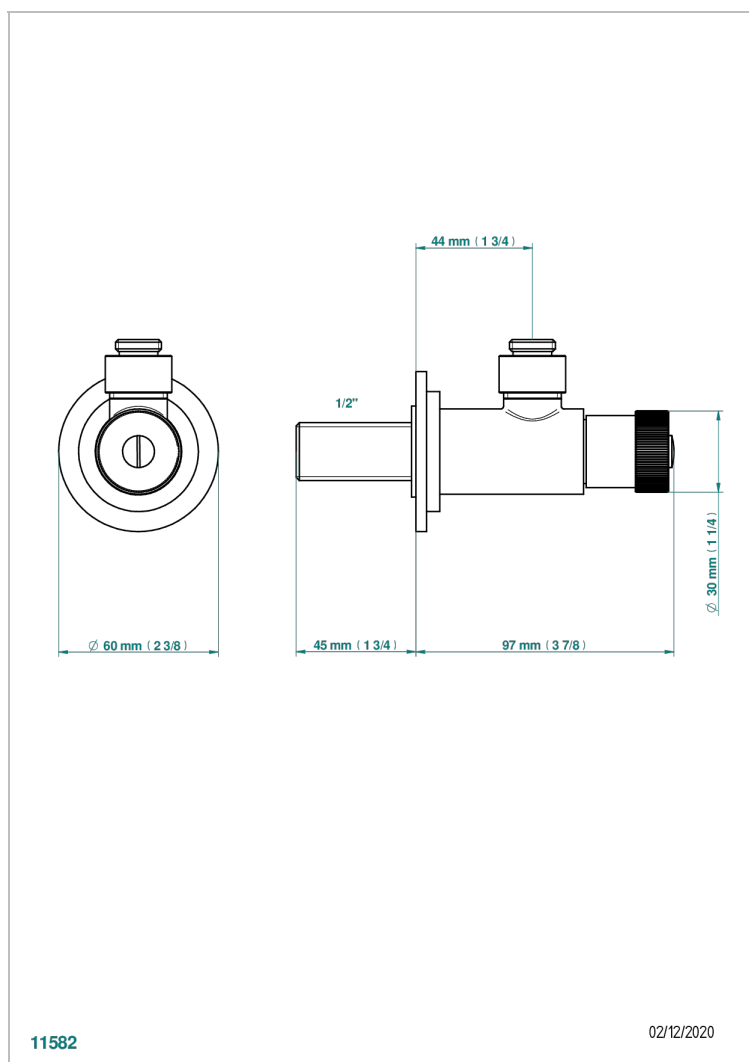

MASQUE DE FEMME METAL GRAVE

A2T-182

Robinet de réglage 1/2" sans tube, tous styles

THG[®]
PARIS

11582

02/12/2020

CARACTÉRISTIQUES

- Masque de Femme Métal gravé
- Robinet de réglage 1/2" sans tube, tous styles

Vieux nickel - H28