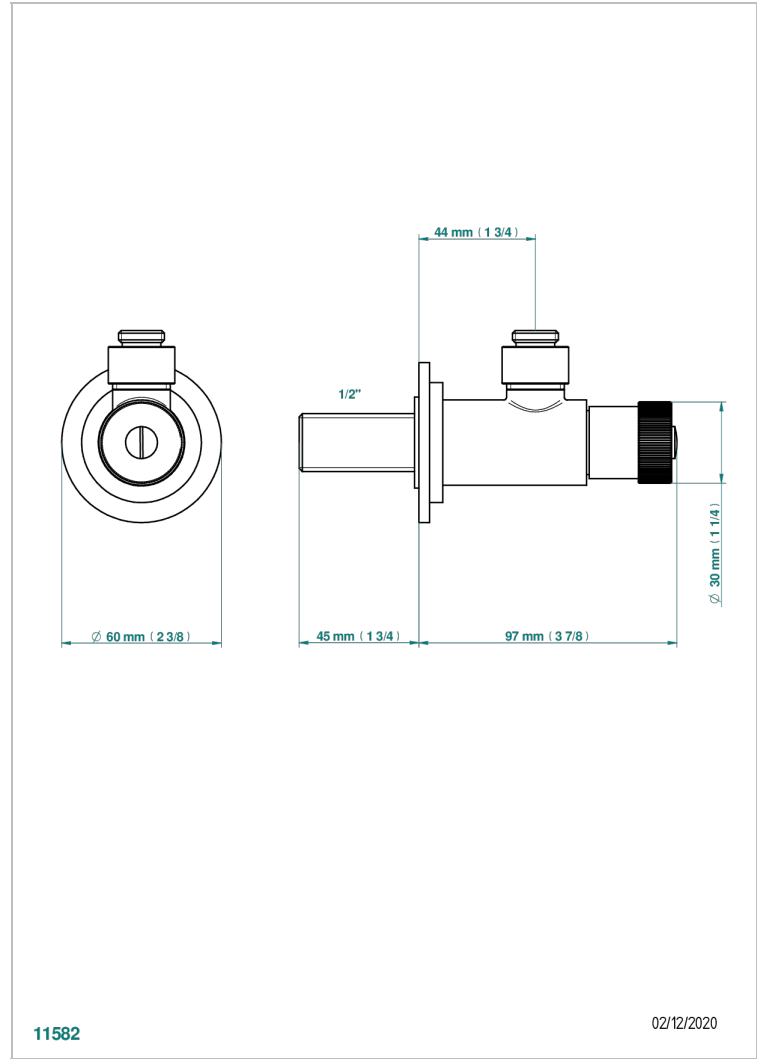

MASQUE DE FEMME, METALL GRAVIERT

A2T-182

Eckventil 1/2" mit Schubrosette, ohne Rohr (Standard)

11582

02/12/2020

EIGENSCHAFTEN

- Masque de Femme, Metall graviert
- Eckventil 1/2" mit Schubrosette, ohne Rohr (Standard)

VERFÜGBARE OBERFLÄCHEN

Altnickel - H28
Blassgold - F30
Blassgold matt unlackiert - F31
Chrom - A02
Chrom / gold - G02
Chrom matt - C02

Gold - F01
Gold matt - F07
Mattschwarz keramik - D30
Nickel matt - C01
Pvd blush - H62
Pvd blush matt - H60