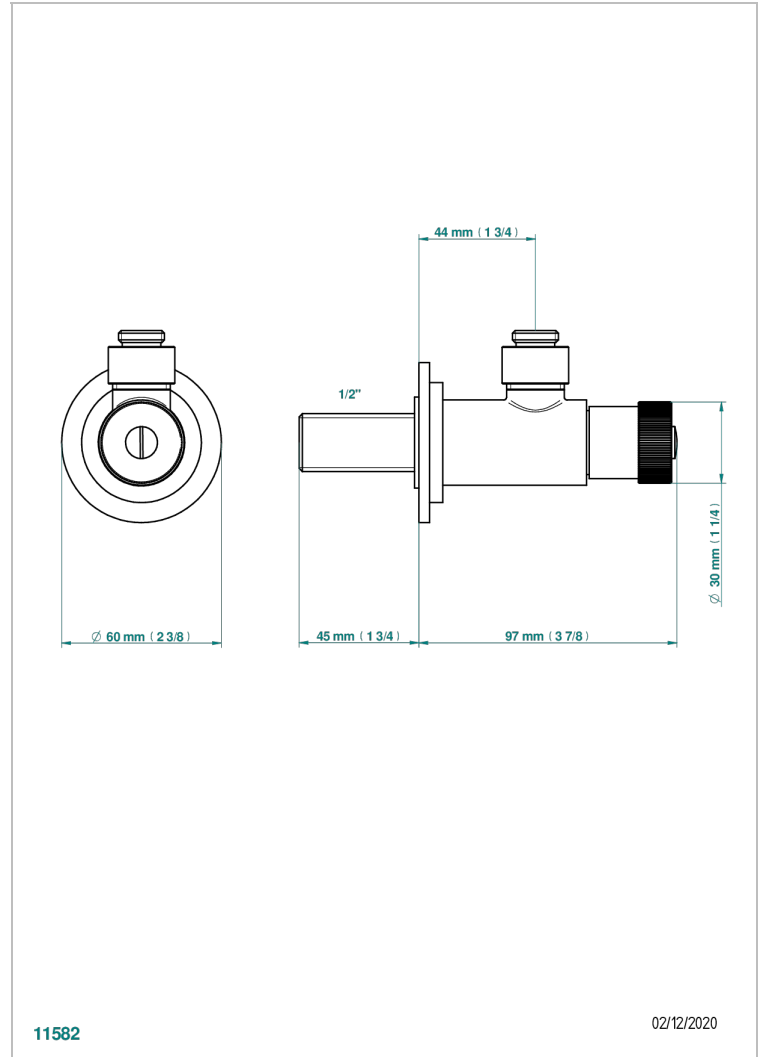

MASQUE DE FEMME SOLAIRE

A2S-182

Robinet de réglage 1/2" sans tube, tous styles

THG[®]
PARIS

11582

02/12/2020

CARACTÉRISTIQUES

- Masque de Femme Solaire
- Robinet de réglage 1/2" sans tube, tous styles

FINITIONS DISPONIBLES

Chromé - A02
Chromé / doré - G02
Chromé mat - C02
Doré brillant - F01
Doré mat - F07
Nickel brillant - B01

Nickel mat - C01
Noir mat céramique - D30
Or pâle - F30
Or pâle mat - F31