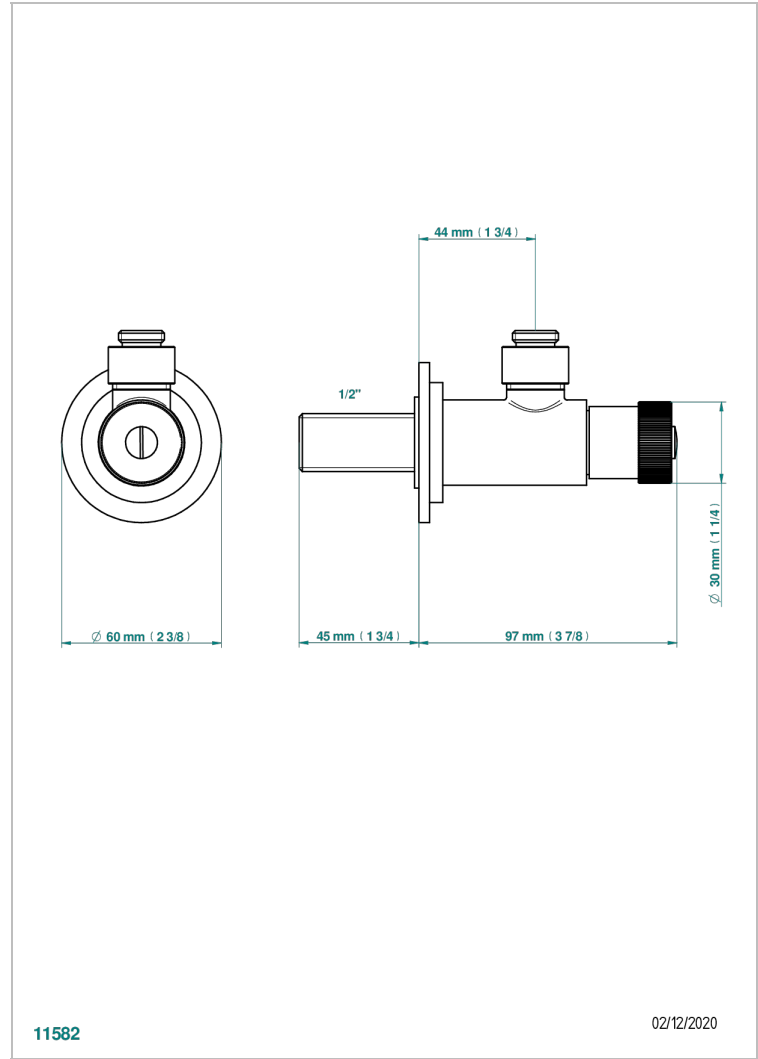

MASQUE DE FEMME SOLAIRE

A2S-182

Llave de escuadra 1/2" sin tubo mando normal

THG[®]
PARIS

11582

02/12/2020

CARACTERÍSTICAS

- Masque de Femme Solaire
- Llave de escuadra 1/2" sin tubo mando normal

ACABADOS DISPONIBLES

Cerámica negra mate - D30
Cromo - A02
Cromo / dorado - G02
Cromo mate - C02
Dorado - F01
Dorado mate - F07

Dorado pálido - F30
Dorado pálido mate (sin barniz) - F31
Níquel - B01
Níquel mate - C01