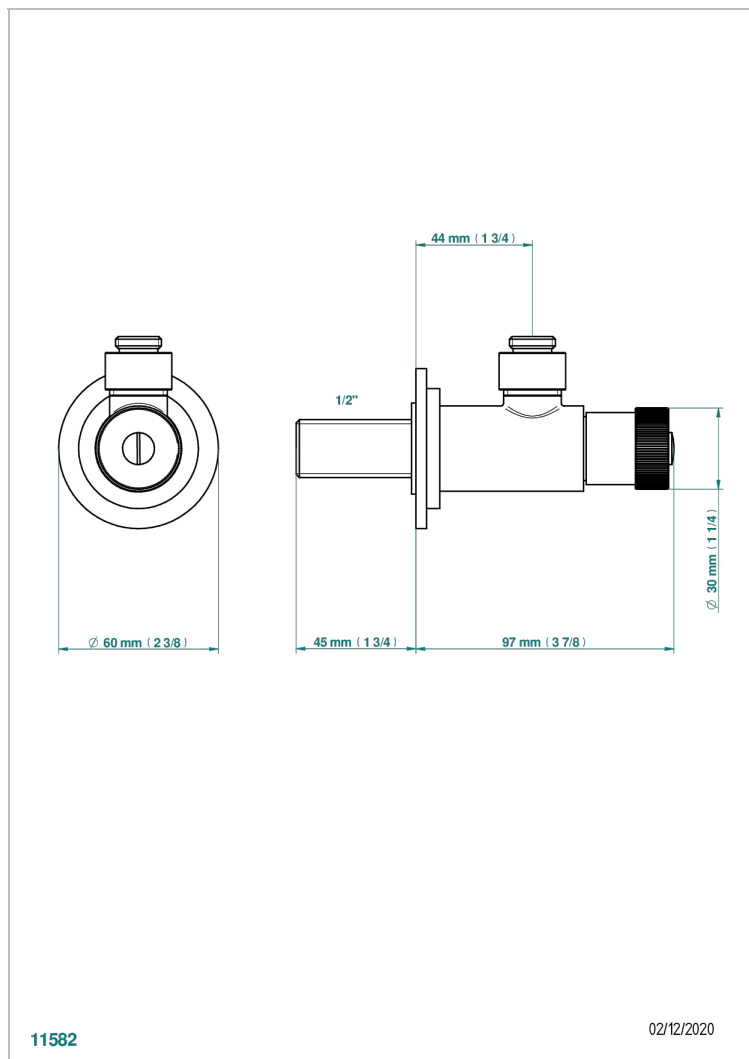

MASQUE DE FEMME SOLAIRE

A2S-182

Eckventil 1/2" mit Schubrosette, ohne Rohr (Standard)

THG[®]
PARIS

EIGENSCHAFTEN

- Masque de Femme solaire
- Eckventil 1/2" mit Schubrosette, ohne Rohr (Standard)

VERFÜGBARE OBERFLÄCHEN