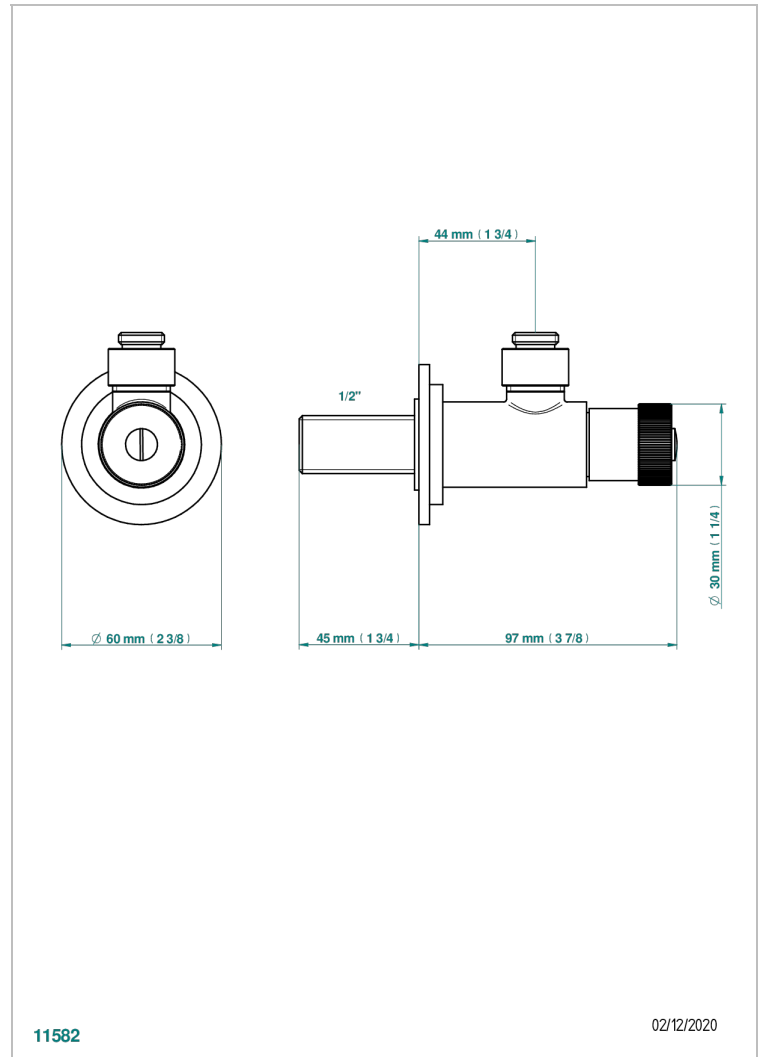

# MASQUE DE FEMME LUNAIRE

A2R-182

Robinet de réglage 1/2" sans tube, tous styles

THG<sup>®</sup>  
PARIS

11582

02/12/2020

## CARACTÉRISTIQUES

- Masque de Femme Lunaire
- Robinet de réglage 1/2" sans tube, tous styles