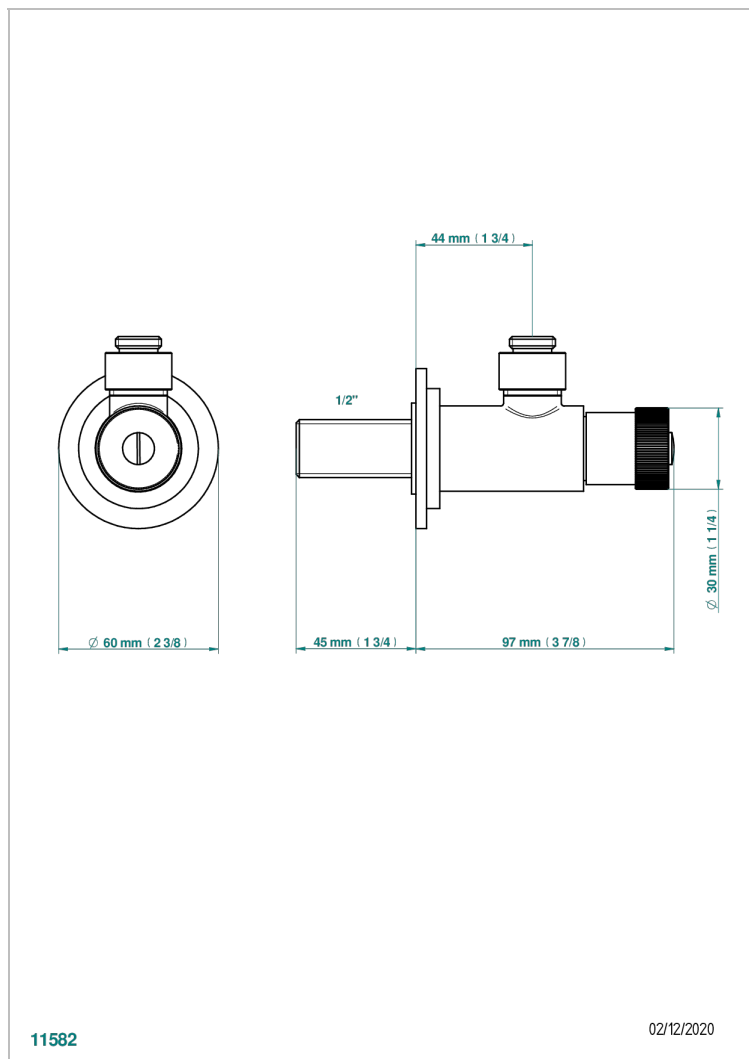

MASQUE DE FEMME LUNAIRE

A2R-182

Eckventil 1/2" mit Schubrosette, ohne Rohr (Standard)

THG[®]
PARIS

EIGENSCHAFTEN

- Masque de Femme lunaire
- Eckventil 1/2" mit Schubrosette, ohne Rohr (Standard)

VERFÜGBARE OBERFLÄCHEN