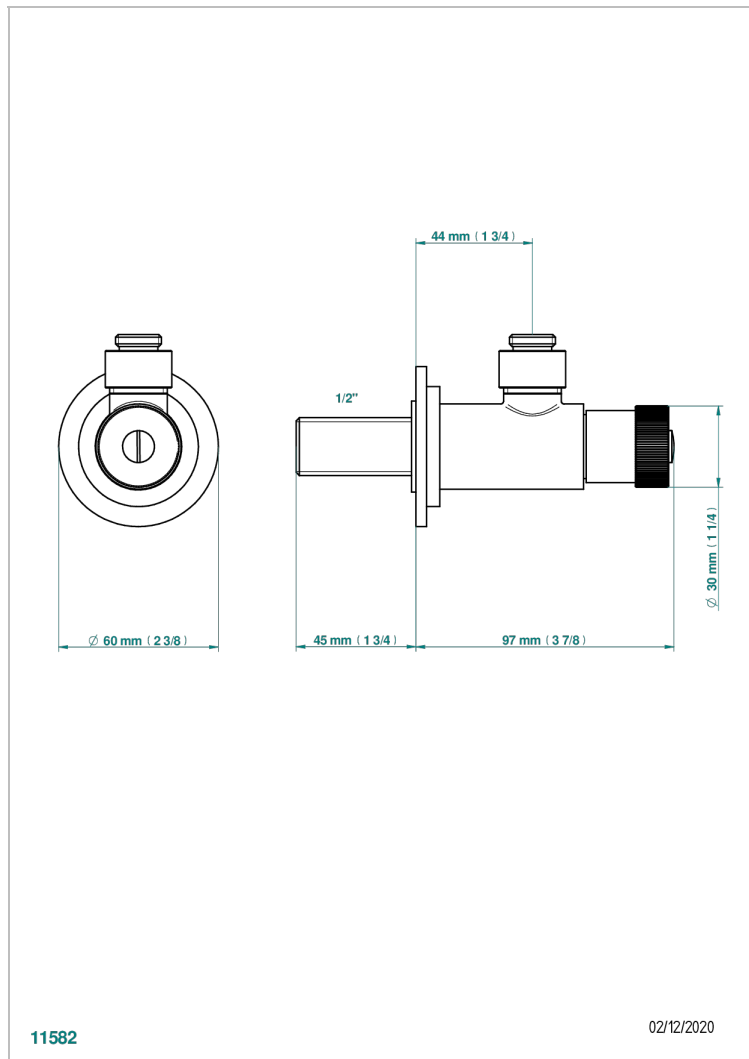

MOSSI CRISTAL CLAIR

A2N-182

Robinet de réglage 1/2" sans tube, tous styles

THG[®]
PARIS

11582

02/12/2020

CARACTÉRISTIQUES

- Mossi Cristal clair
- Robinet de réglage 1/2" sans tube, tous styles