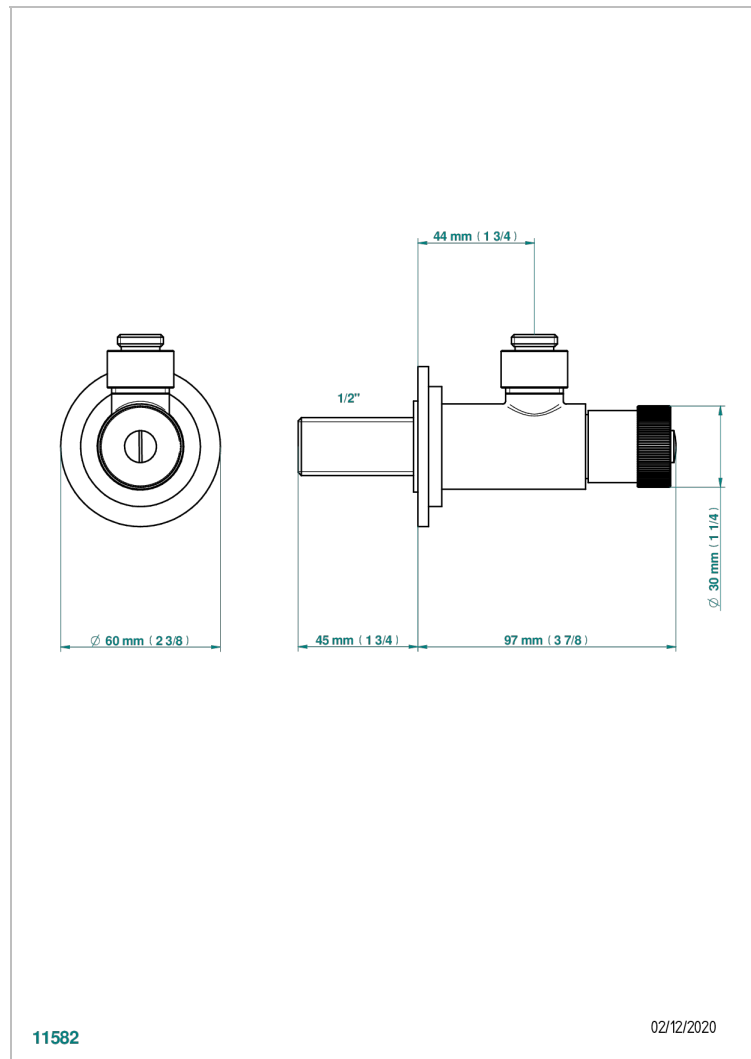

METROPOLIS CRISTAL NOIR A MANETTES

A2M-182

Robinet de réglage 1/2" sans tube, tous styles

CARACTÉRISTIQUES

- Métropolis Cristal noir à manettes
- Robinet de réglage 1/2" sans tube, tous styles

FINITIONS DISPONIBLES

Vieux nickel - H28