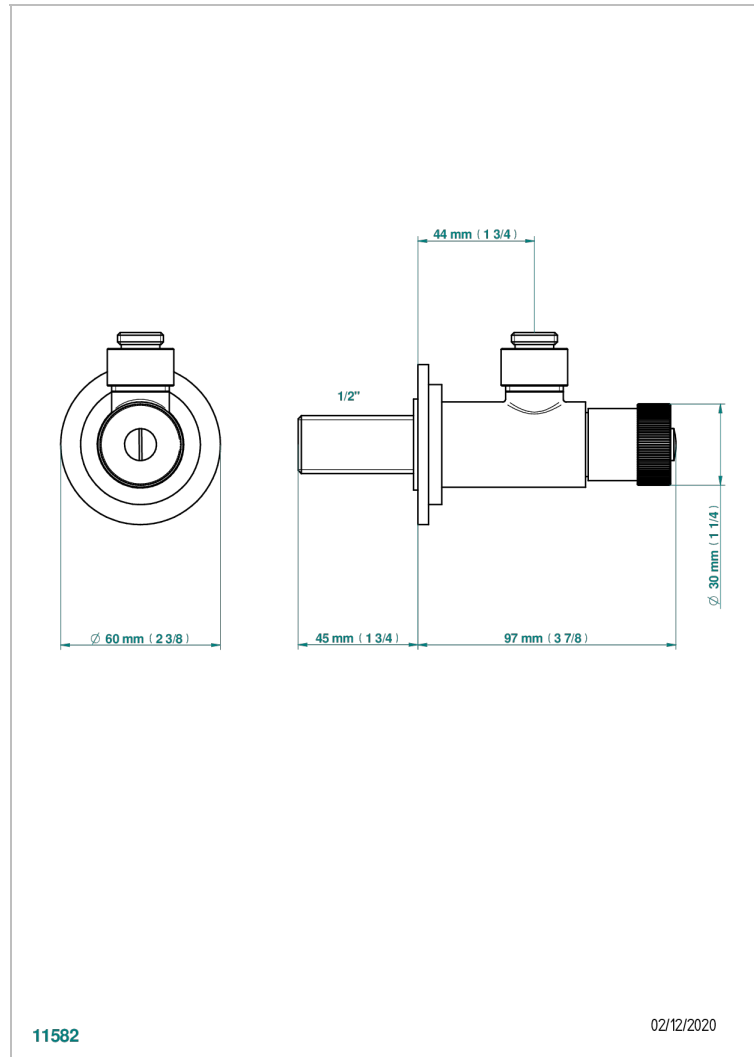

# METROPOLIS, KRISTALL SCHWARZ, HEBEL

A2M-182

Eckventil 1/2" mit Schubrosette, ohne Rohr (Standard)

## EIGENSCHAFTEN

- Métropolis, Kristall schwarz, Hebel
- Eckventil 1/2" mit Schubrosette, ohne Rohr (Standard)