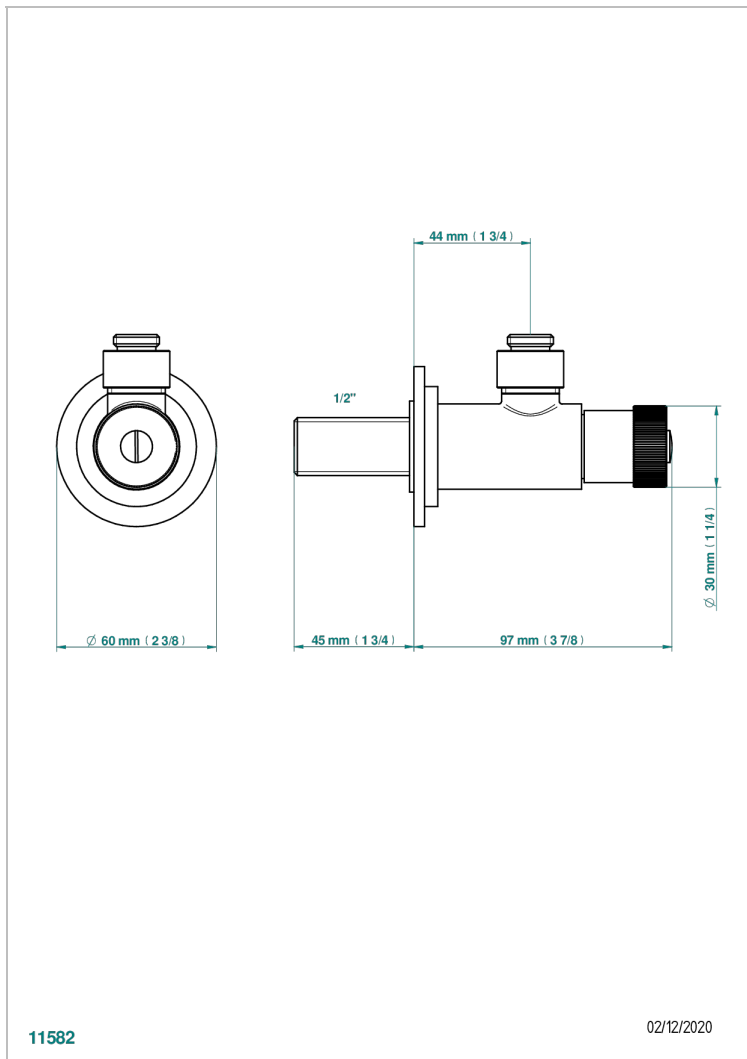

# METROPOLIS CRISTAL NEGRO

A2L-182

Llave de escuadra 1/2" sin tubo mando normal

THG<sup>®</sup>  
PARIS

11582

02/12/2020

## CARACTERÍSTICAS

- Métopolis cristal negro
- Llave de escuadra 1/2" sin tubo mando normal