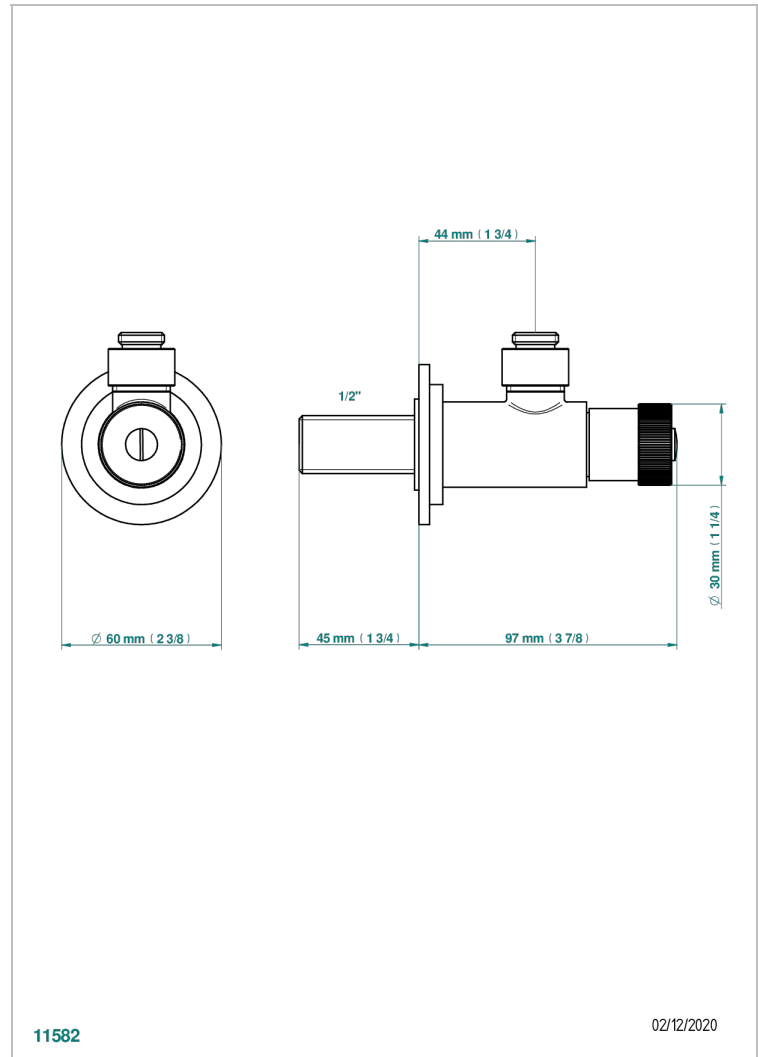

PANTHERE CRISTAL CLAIR

A2H-182

Robinet de réglage 1/2" sans tube, tous styles

THG[®]
PARIS

11582

02/12/2020

CARACTÉRISTIQUES

- Panthère Cristal clair
- Robinet de réglage 1/2" sans tube, tous styles

FINITIONS DISPONIBLES

Bronze clair - D01
Chromé - A02
Chromé / doré - G02
Chromé mat - C02
Doré brillant - F01
Doré mat - F07

Nickel brillant - B01
Nickel mat - C01
Noir mat céramique - D30
Or pâle - F30
Or pâle mat - F31
Pvd blush - H62