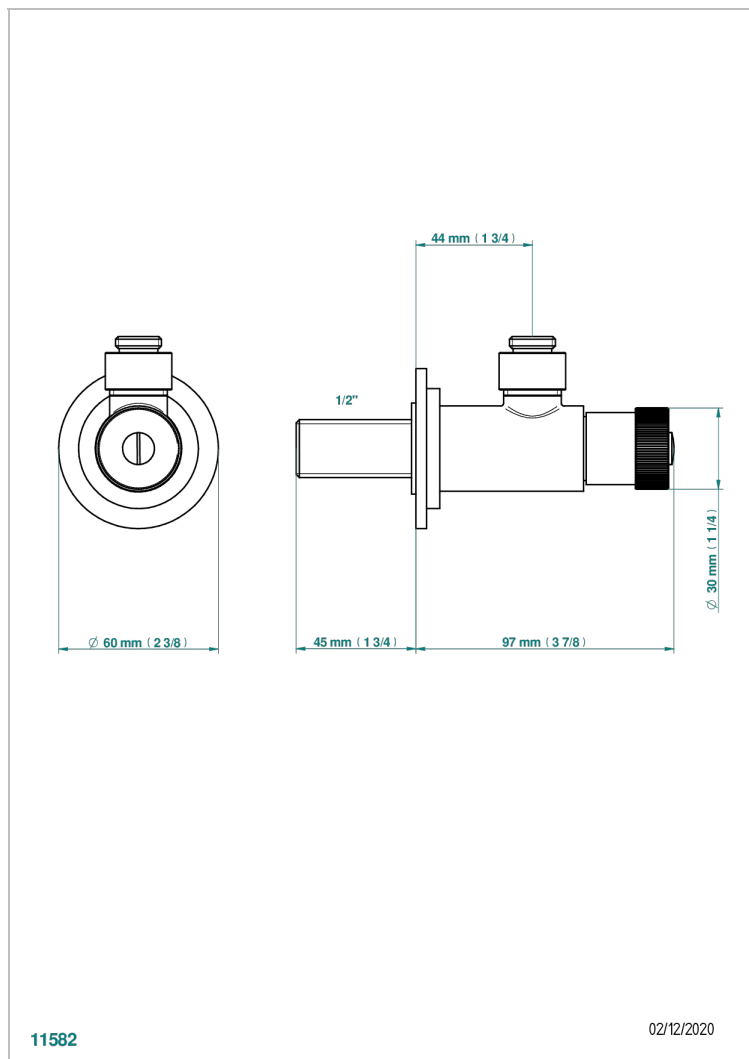

PANTHERE CRISTAL CLAIR

A2H-182

Robinet de réglage 1/2" sans tube, tous styles

THG[®]
PARIS

11582

02/12/2020

CARACTÉRISTIQUES

- Panthère Cristal clair
- Robinet de réglage 1/2" sans tube, tous styles