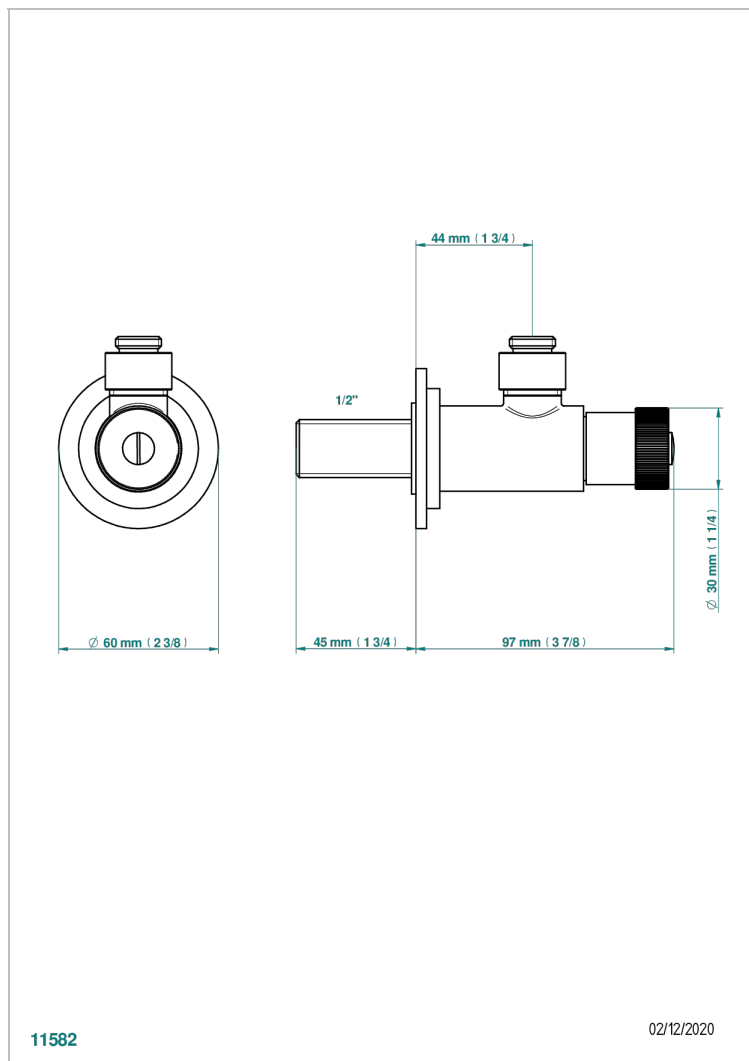

# METROPOLIS CRISTAL CLAIR A MANETTES

A2B-182

Robinet de réglage 1/2" sans tube, tous styles

## CARACTÉRISTIQUES

- Métropolis Cristal clair à manettes
- Robinet de réglage 1/2" sans tube, tous styles

Vieux nickel - H28