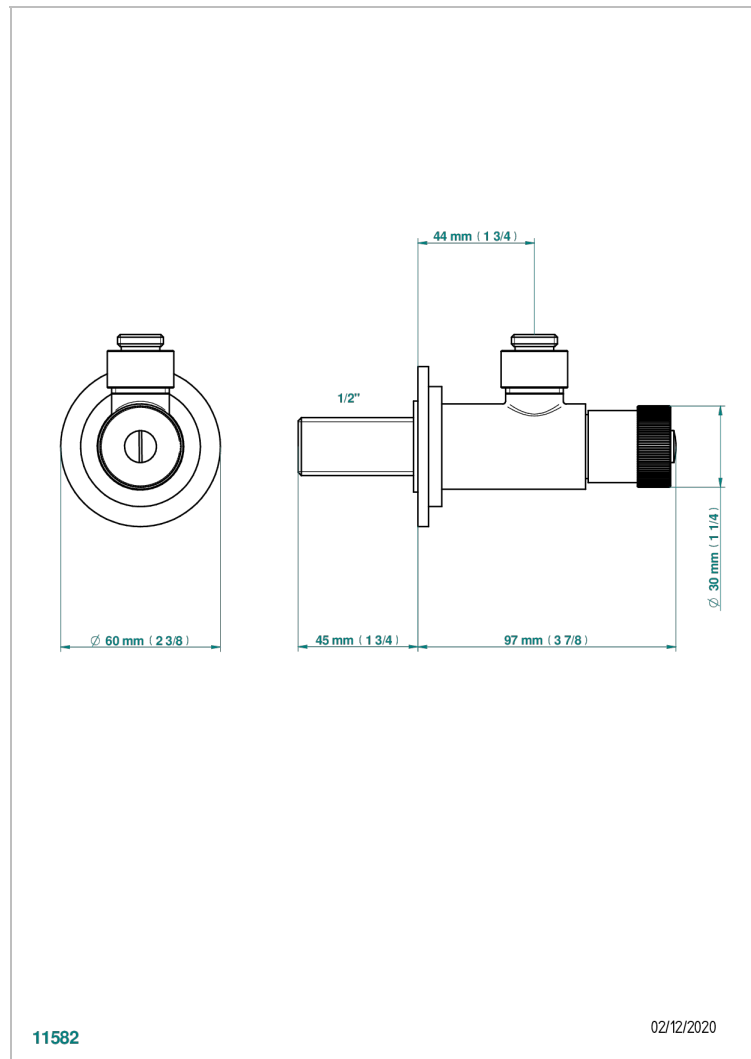

METROPOLIS CRISTAL CLAIR A MANETTES

A2B-182

Robinet de réglage 1/2" sans tube, tous styles

CARACTÉRISTIQUES

- Métropolis Cristal clair à manettes
- Robinet de réglage 1/2" sans tube, tous styles

FINITIONS DISPONIBLES

Vieux nickel - H28