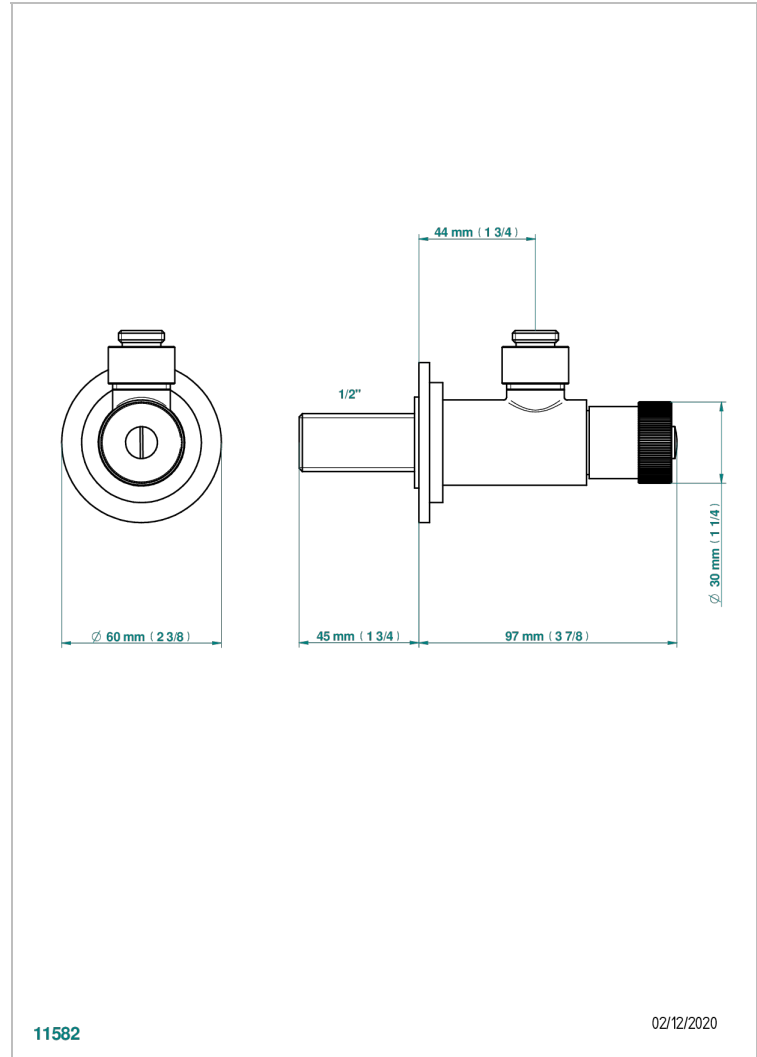

# SULLY, LAPIS LAZULI

A1W-182

Eckventil 1/2" mit Schubrosette, ohne Rohr (Standard)

THG<sup>®</sup>  
PARIS

## EIGENSCHAFTEN

- Sully, Lapis Lazuli
- Eckventil 1/2" mit Schubrosette, ohne Rohr (Standard)