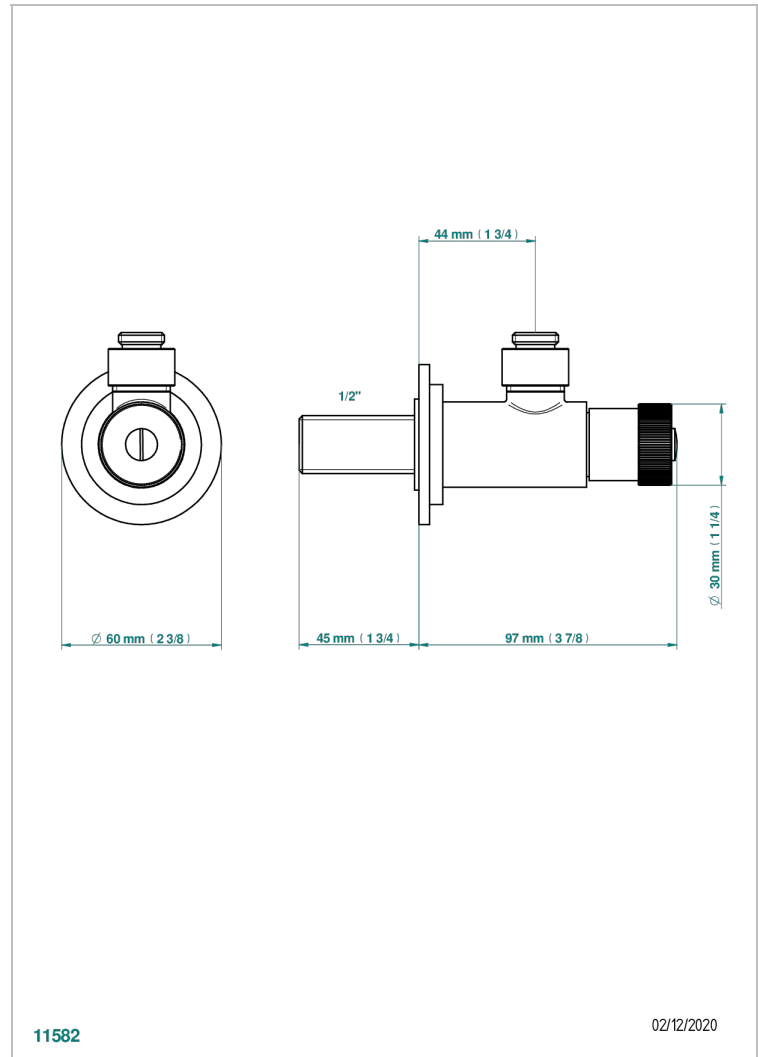

# CHEVERNY JASPE ROUGE

A1U-182

Robinet de réglage 1/2" sans tube, tous styles

THG<sup>®</sup>  
PARIS

## CARACTÉRISTIQUES

- Cheverny Jaspe rouge
- Robinet de réglage 1/2" sans tube, tous styles

Vieux nickel - H28