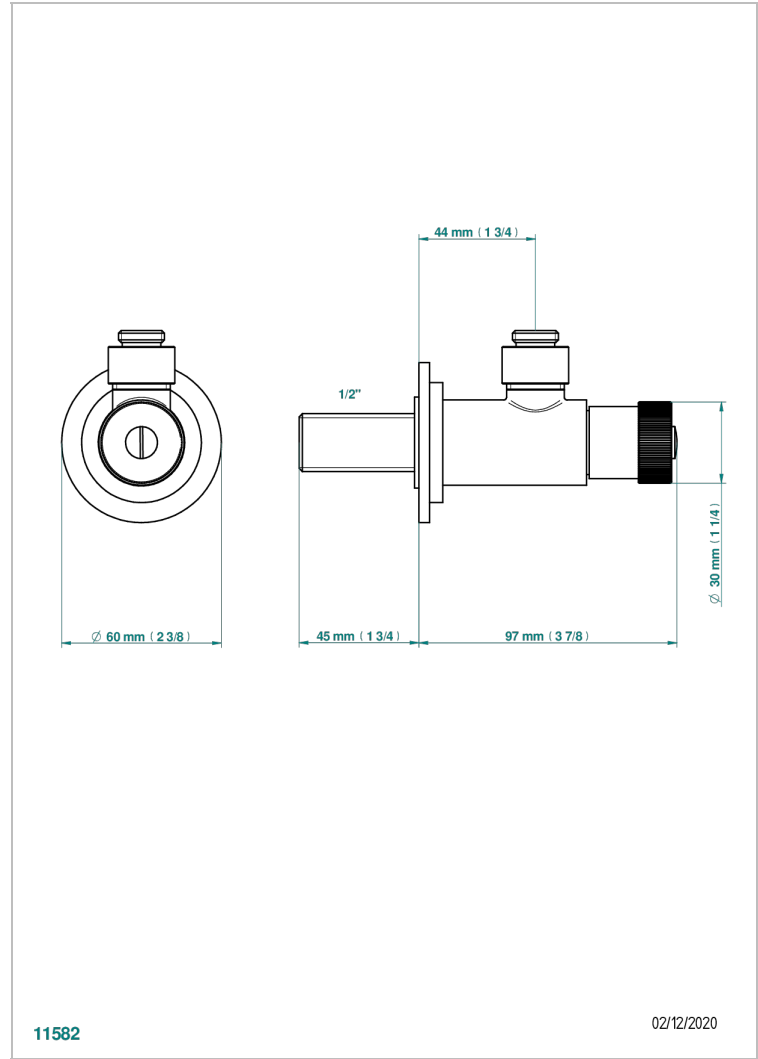

# CHEVERNY JASPE ROJO

A1U-182

Llave de escuadra 1/2" sin tubo mando normal

THG<sup>®</sup>  
PARIS

## CARACTERÍSTICAS

- Cheverny Jasper Rojo
- Llave de escuadra 1/2" sin tubo mando normal