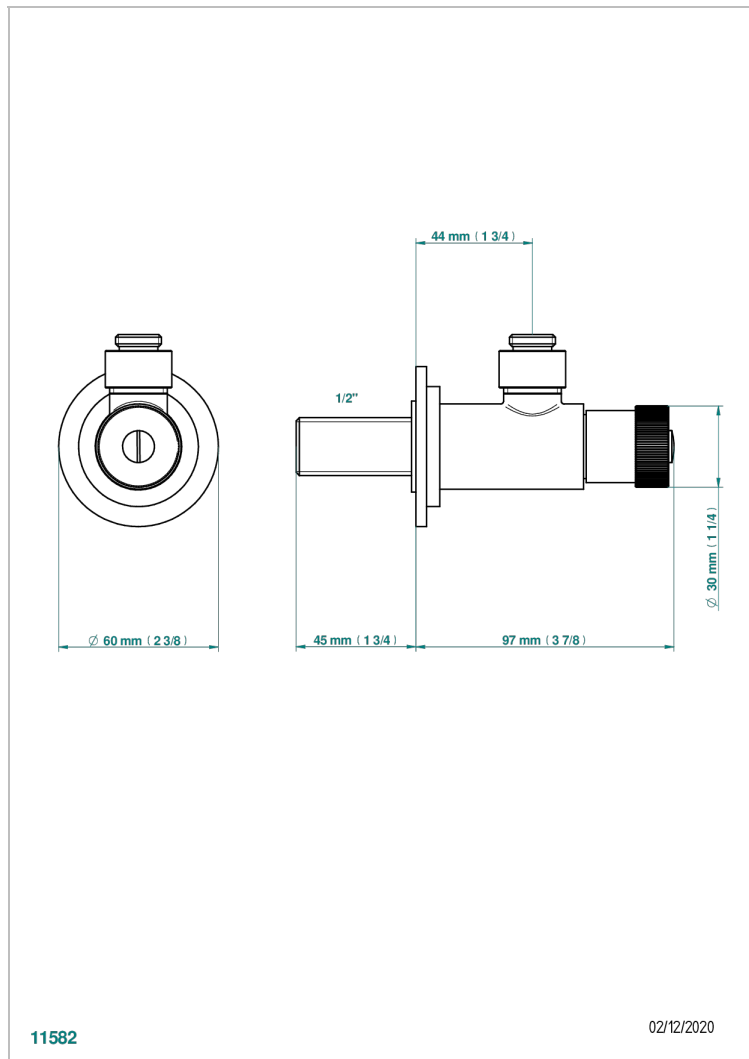

AMBOISE ONYX NOIR

A1M-182

Robinet de réglage 1/2" sans tube, tous styles

THG[®]
PARIS

11582

02/12/2020

CARACTÉRISTIQUES

- Amboise Onyx noir
- Robinet de réglage 1/2" sans tube, tous styles

Vieux nickel - H28