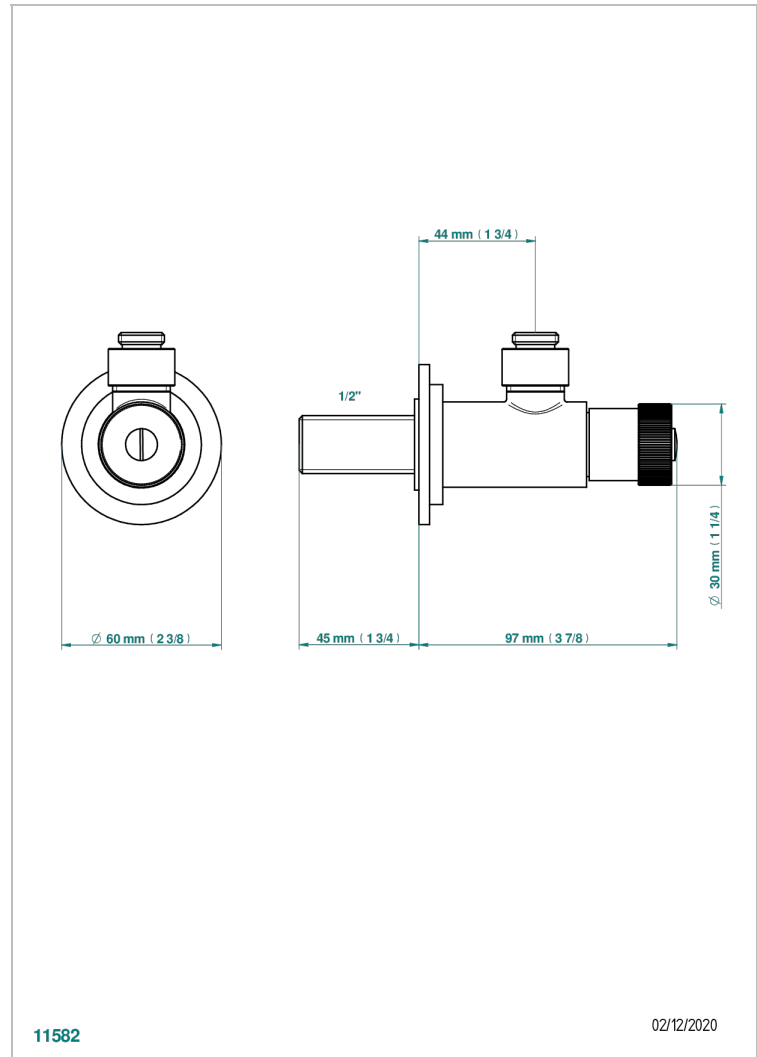

AMBOISE, ONYX SCHWARZ

A1M-182

Eckventil 1/2" mit Schubrosette, ohne Rohr (Standard)

THG[®]
PARIS

11582

02/12/2020

EIGENSCHAFTEN

- Amboise, Onyx schwarz
- Eckventil 1/2" mit Schubrosette, ohne Rohr (Standard)

VERFÜGBARE OBERFLÄCHEN

Altnickel - H28
Blassgold - F30
Blassgold matt unlackiert - F31
Chrom - A02
Chrom / gold - G02
Chrom matt - C02

Gold - F01
Gold matt - F07
Mattschwarz keramik - D30
Nickel matt - C01
Pvd blush - H62
Pvd blush matt - H60