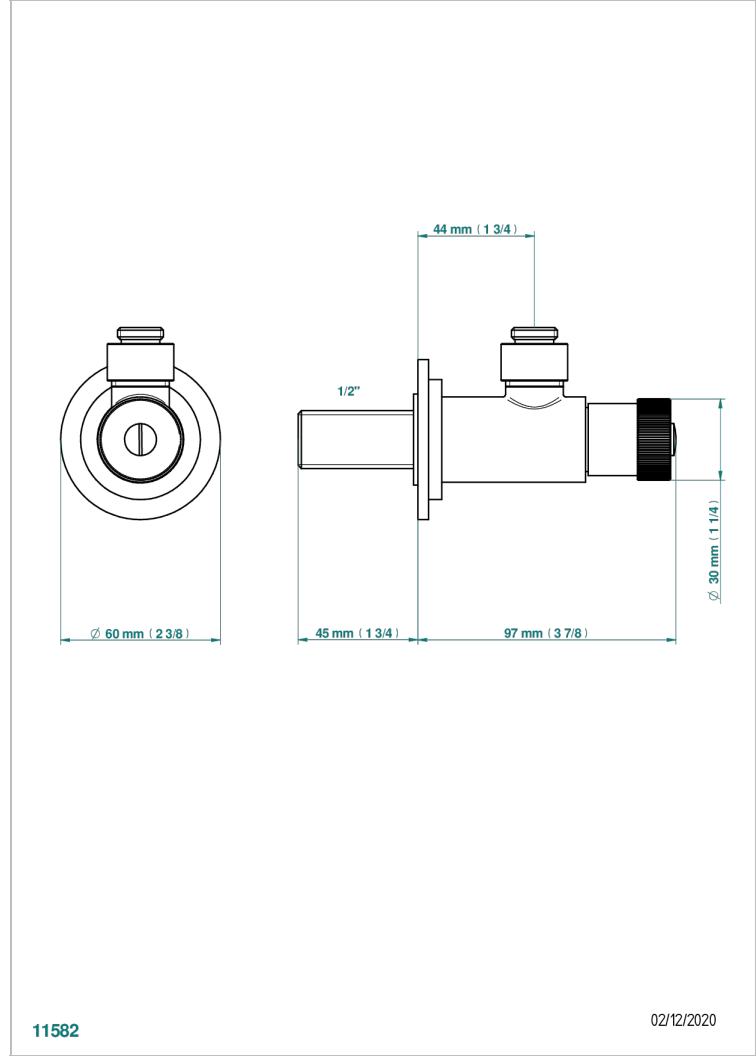

AMBOISE JASPE ROJO

A1L-182

Llave de escuadra 1/2" sin tubo mando normal

THG[®]
PARIS

11582

02/12/2020

CARACTERÍSTICAS

- Amboise Jaspe Rojo
- Llave de escuadra 1/2" sin tubo mando normal