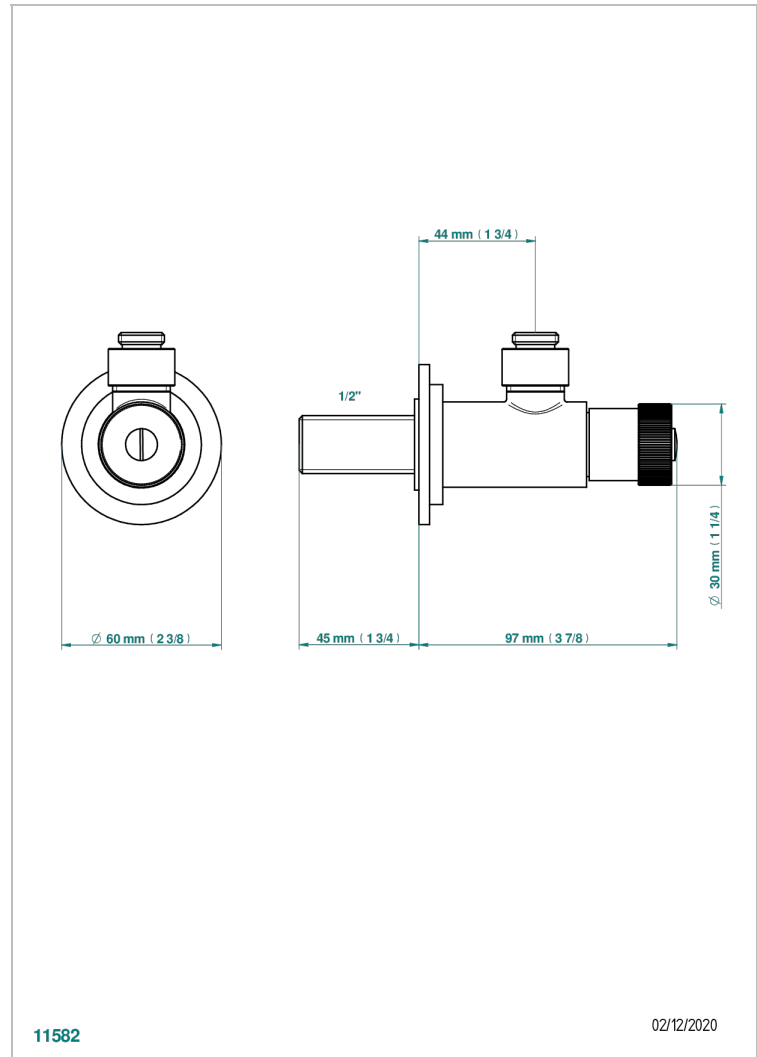

BROADWAY CON MANETAS

A04-182

Llave de escuadra 1/2" sin tubo mando normal

THG[®]
PARIS

11582

02/12/2020

CARACTERÍSTICAS

- Broadway con manetas
- Llave de escuadra 1/2" sin tubo mando normal