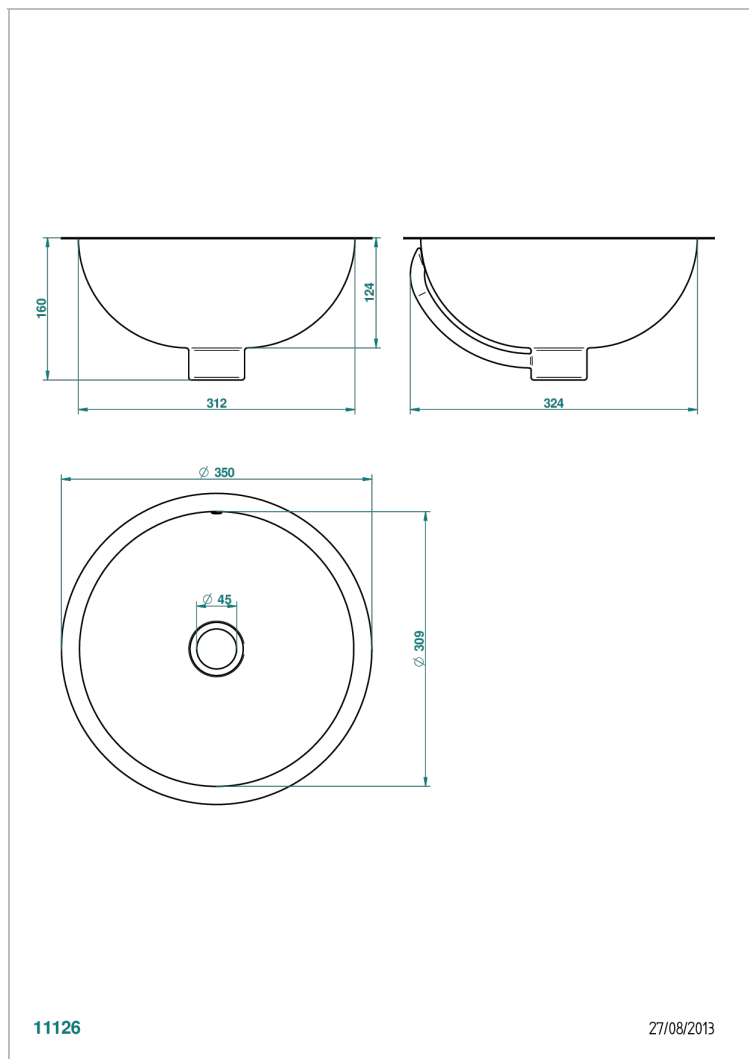

Lave-mains rond Ø35 cm à bord plat - finition métal martelé - pour encastrement par-dessus ou par-dessous un plan-vasque

## CARACTÉRISTIQUES

- Vasques métal
- Lave-mains rond Ø35 cm à bord plat - finition métal martelé - pour encastrement par-dessus ou par-dessous un plan-vasque