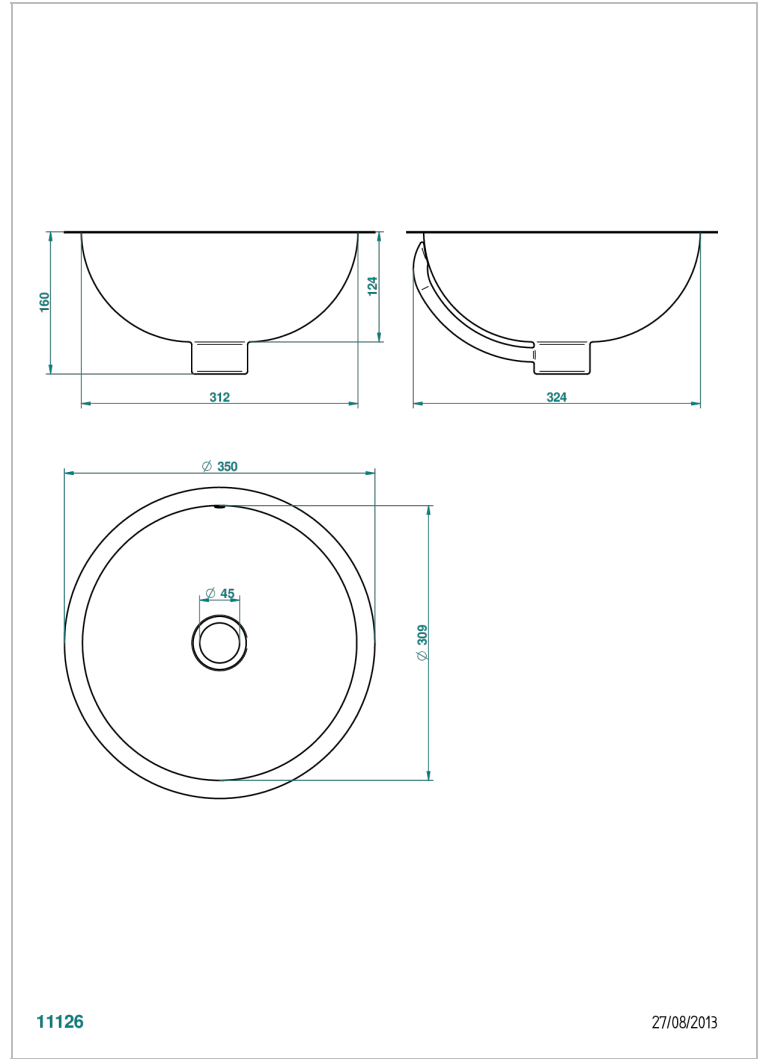

# LAVABOS METALICOS

GB2-11/BP

Lavabo martillado redondo Ø35 cm para colocar por debajo

THG<sup>®</sup>  
PARIS

## CARACTERÍSTICAS

- Lavabos metalicos
- Lavabo martillado redondo Ø35 cm para colocar por debajo