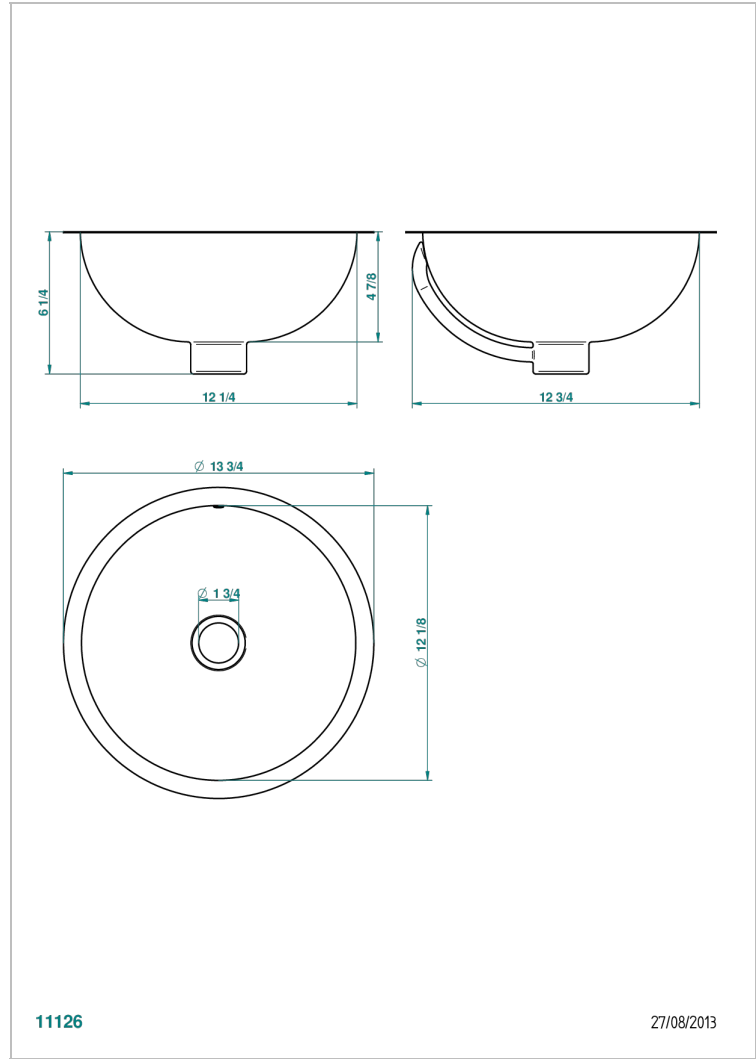

LAVABOS METALICOS

GB2-11/BP

Lavabo martillado redondo Ø35 cm para colocar por debajo

THG[®]
PARIS

CARACTERÍSTICAS

- Lavabos metalicos
- Lavabo martillado redondo Ø35 cm para colocar por debajo

ACABADOS DISPONIBLES

- Cromo - A02
- Dorado - F01
- Dorado pálido - F30
- Natural brass, uncoated (metal basin) - O05
- Natural red copper, uncoated (metal basin) - O04
- Niquel - B01

Niquel mate - C01