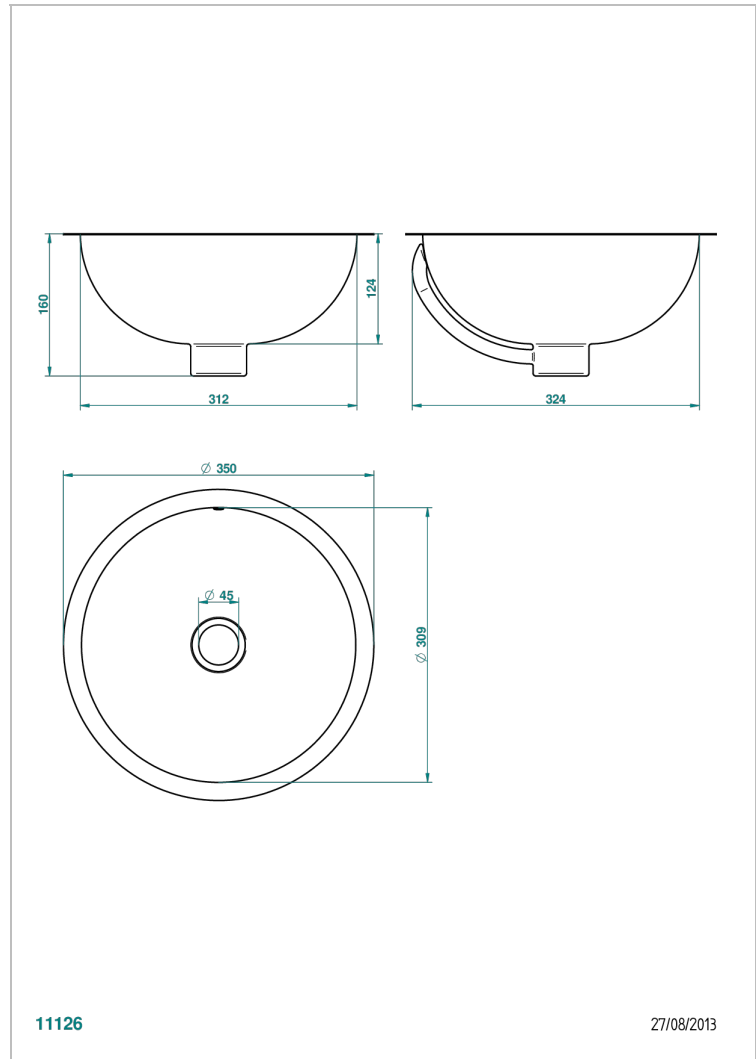

Lave-mains rond Ø35 cm à bord plat - finition métal martelé - pour encastrement par-dessus ou par-dessous un plan-vasque

## CARACTÉRISTIQUES

- Vasques métal
- Lave-mains rond Ø35 cm à bord plat - finition métal martelé - pour encastrement par-dessus ou par-dessous un plan-vasque