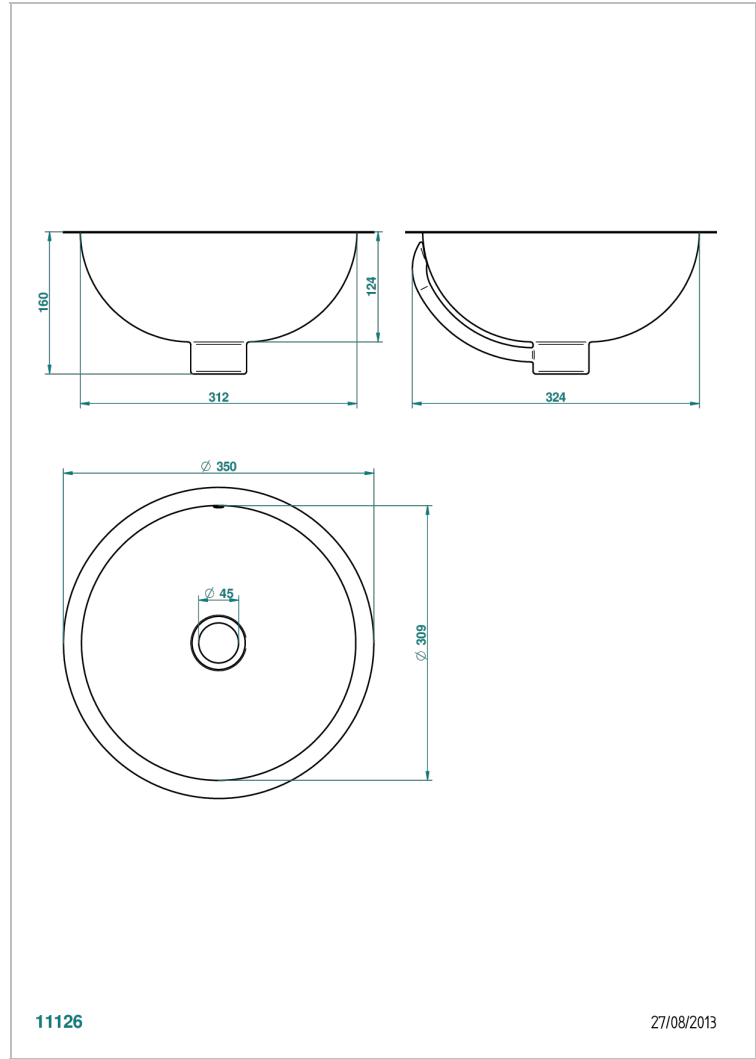

LAVABOS METALICOS

GB2-11/BP

Lavabo martillado redondo Ø35 cm para colocar por debajo

THG[®]
PARIS

CARACTERÍSTICAS

- Lavabos metalicos
- Lavabo martillado redondo Ø35 cm para colocar por debajo

ACABADOS DISPONIBLES

- Cromo - A02
- Dorado - F01
- Dorado pálido - F30
- Natural brass, uncoated (metal basin) - O05
- Natural red copper, uncoated (metal basin) - O04
- Niquel - B01

Niquel mate - C01