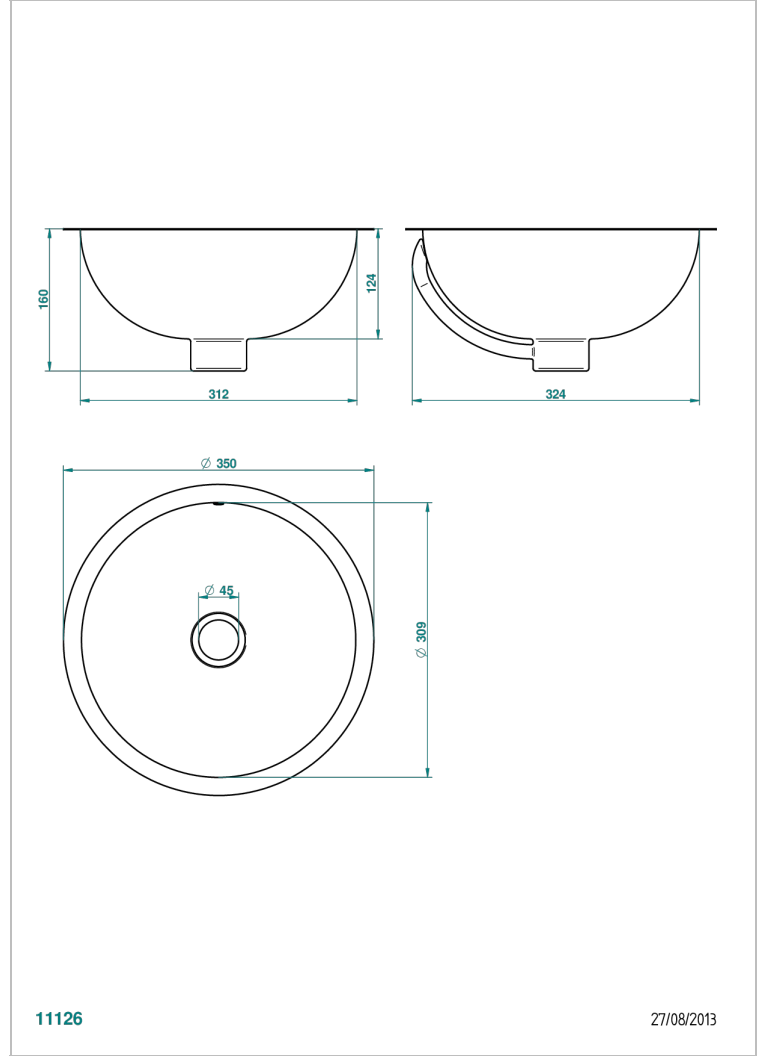

# METAL BASIN

GB2-11/BP

直径35光边圆形洗手池 - 锻打金属饰面

## 特色

- Metal Basin
- 直径35光边圆形洗手池 - 锻打金属饰面

## 可选饰面

- Natural brass, uncoated (metal basin) - O05
- Natural red copper, uncoated (metal basin) - O04
- 哑光镍 - C01
- 抛光金 (24K金) - F01
- 抛光铬 - A02
- 抛光镍 - B01

浅金 - F30