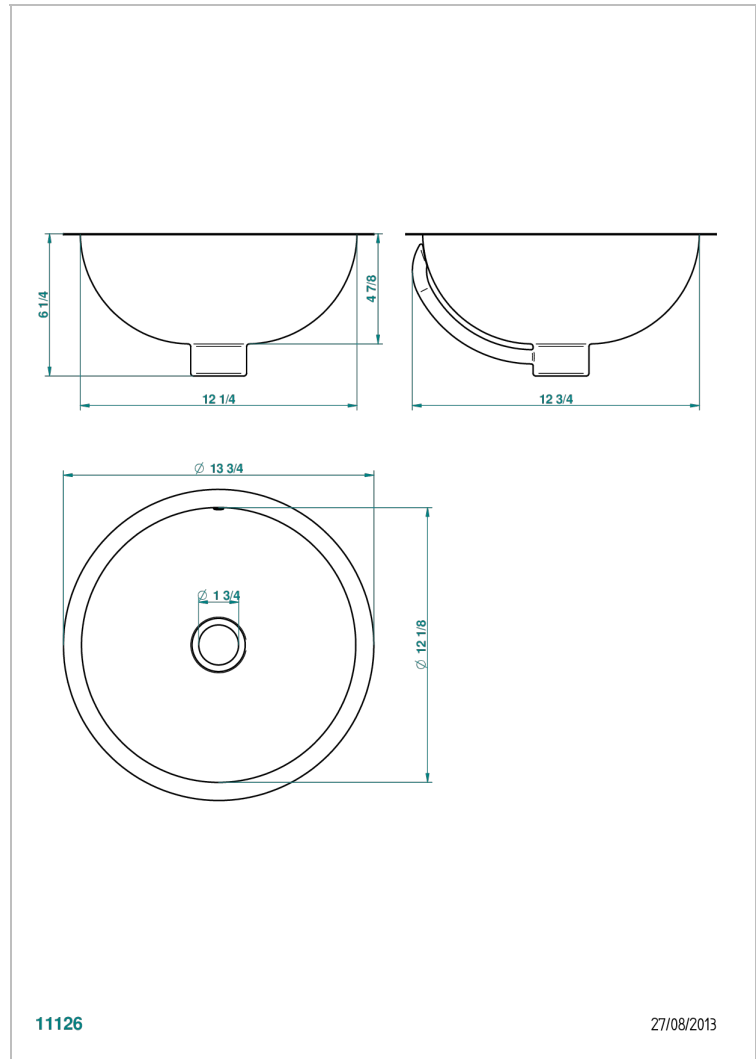

Lave-mains rond Ø35 cm à bord plat - finition métal martelé - pour encastrement par-dessus ou par-dessous un plan-vasque

## CARACTÉRISTIQUES

- Vasques métal
- Lave-mains rond Ø35 cm à bord plat - finition métal martelé - pour encastrement par-dessus ou par-dessous un plan-vasque