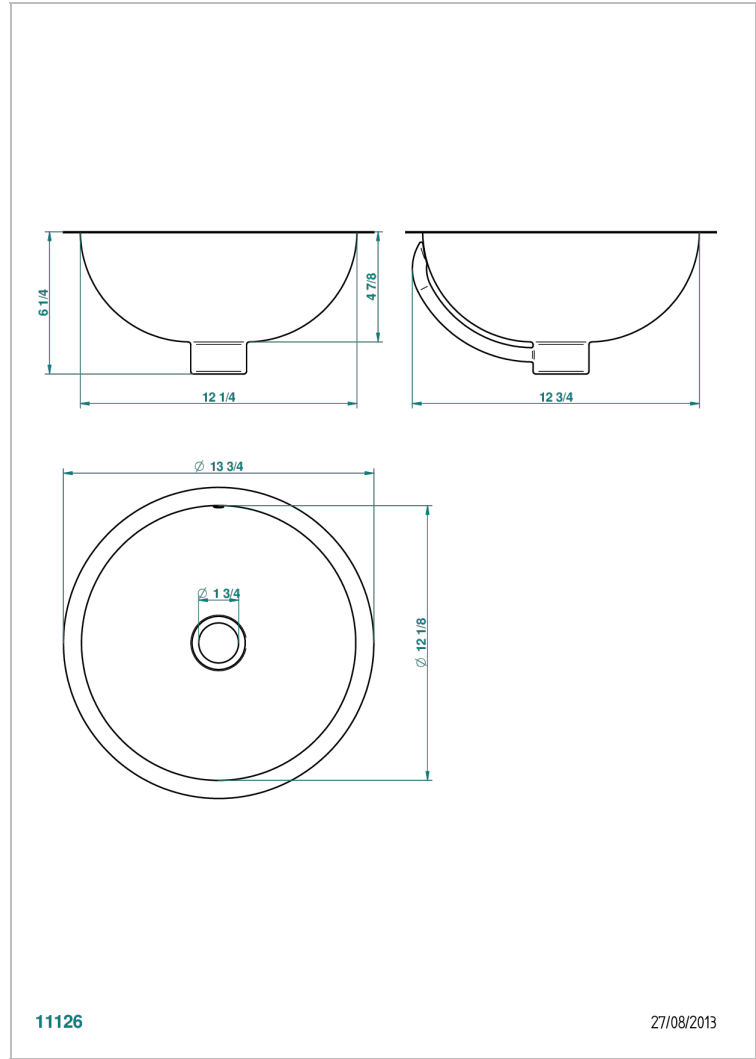

# LAVABOS METALICOS

GB2-11/BP

Lavabo martillado redondo Ø35 cm para colocar por debajo

THG<sup>®</sup>  
PARIS

## CARACTERÍSTICAS

- Lavabos metalicos
- Lavabo martillado redondo Ø35 cm para colocar por debajo