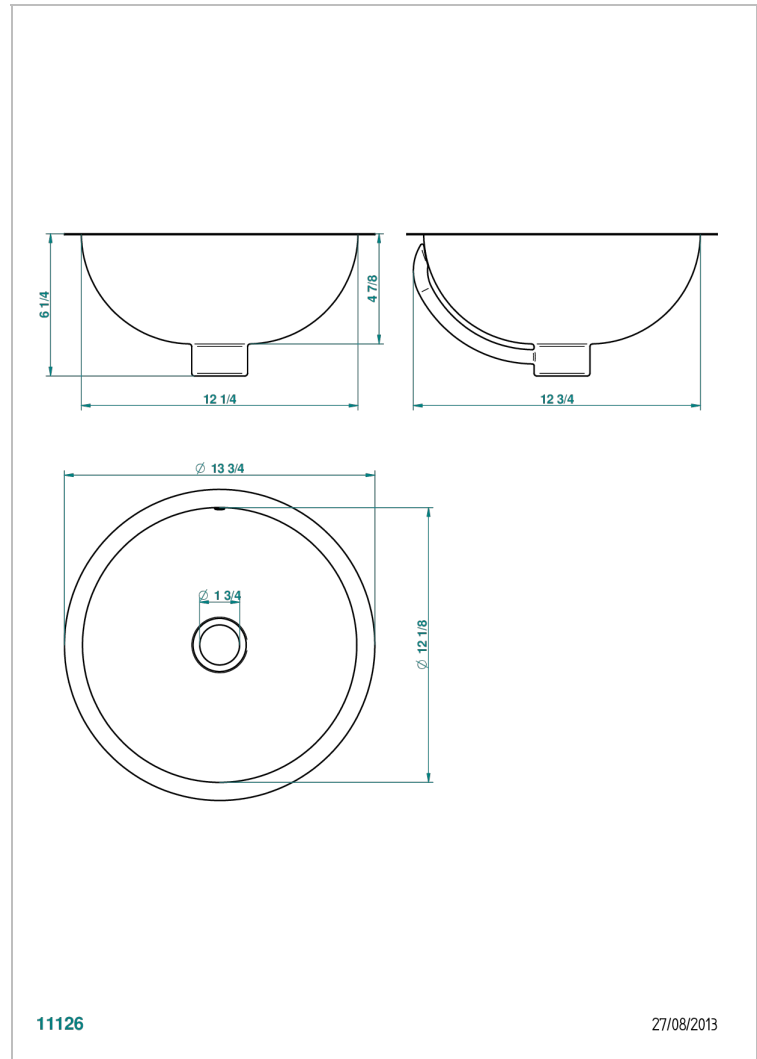

METALLWASCHBECKEN

GB2-11/BP

THG[®]
PARIS

Rundes Metallhandwaschbecken Ø 35 cm mit gehämmerter Oberfläche, Überlauf und flachem Rand zur Unterbaumontage

EIGENSCHAFTEN

- Metallwaschbecken
- Rundes Metallhandwaschbecken Ø 35 cm mit gehämmerter Oberfläche, Überlauf und flachem Rand zur Unterbaumontage