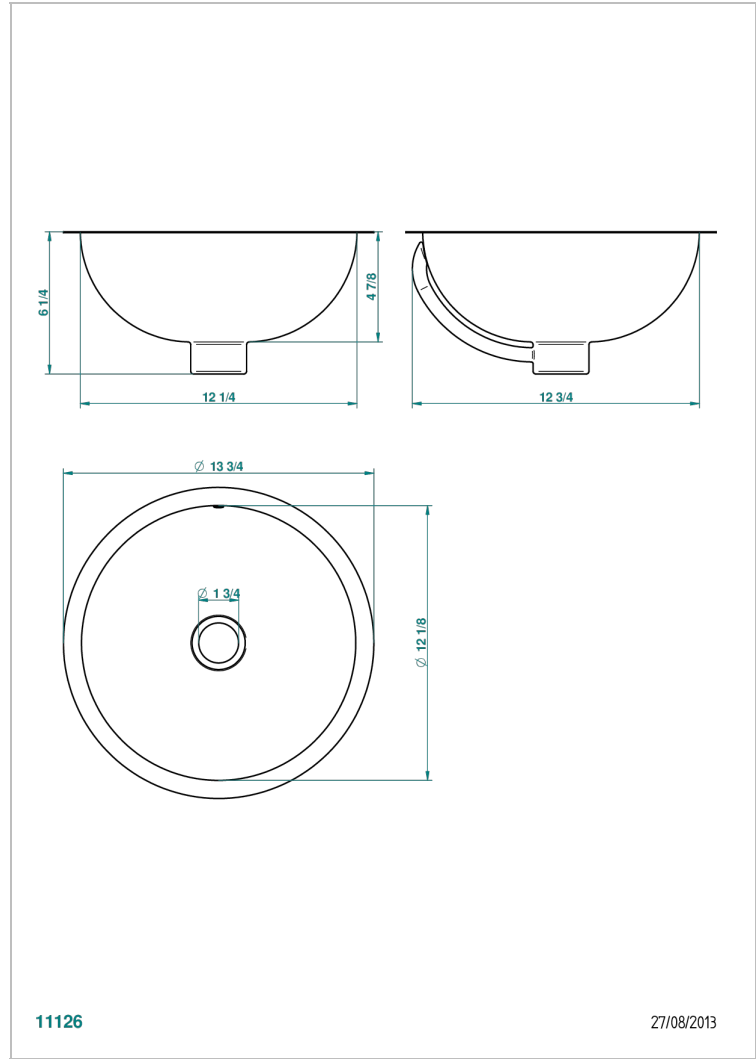

METAL BASIN

GB2-11/BP

直径35光边圆形洗手池 - 锻打金属饰面

THG[®]
PARIS

11126

27/08/2013

特色

- Metal Basin
- 直径35光边圆形洗手池 - 锻打金属饰面

可选饰面

Natural brass, uncoated (metal basin) - O05
Natural red copper, uncoated (metal basin) - O04
哑光镍 - C01
抛光金 (24K金) - F01
抛光铬 - A02
抛光镍 - B01

浅金 - F30