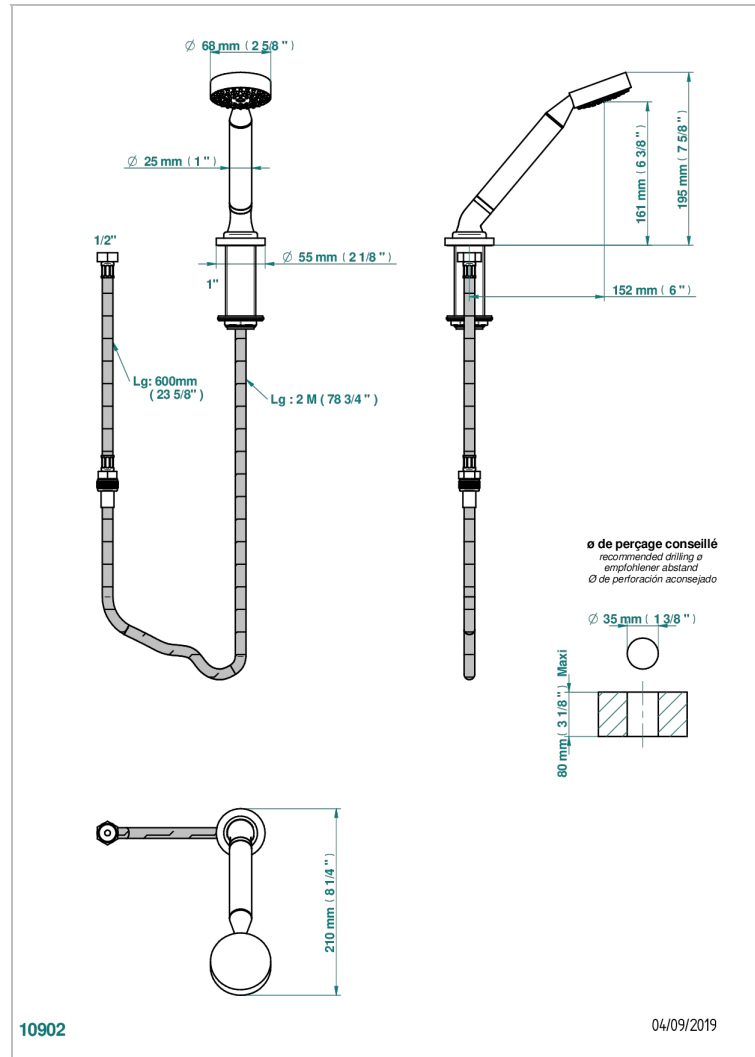

SPIRIT CON MANETAS

G58-60A

Teleducha sobre encimera con flexo de 2 m y soporte

THG[®]
PARIS

CARACTERÍSTICAS

- ACS : 20ACCLY558

ESPECIFICACIONES TÉCNICAS

- Recommandé : 3 bars (max. 5 bars) - Advised : 43,5 psi (max. 72 psi)
- 9,5 l/min à 3 bars (2.5 gpm at 43.5 psi)

ESTÁNDAR

ACABADOS DISPONIBLES

Bronce claro - D01
Cerámica negra mate - D30
Cobre viejo mate - H07
Cromo - A02
Cromo / dorado - G02
Cromo mate - C02

Dorado - F01
Dorado mate - F07
Dorado pálido - F30
Dorado pálido mate (sin barniz) - F31
Natural smoked Brass - A13
Níquel - B01

Níquel mate - C01
Níquel viejo - H28
Pvd blush - H62
Pvd blush mate - H60
Pvd color latón - H49
Pvd color latón mate - H50

Pvd color níquel - H55
Pvd color níquel mate - H56
Pvd color oro - H52
Pvd color oro mate - H53
Pvd grafito - H64
Pvd grafito mate - H65

Pvd marrón bronce - F33
Pvd marrón bronce mate - F34
Pvd umber - H66
Pvd umber mate - H67