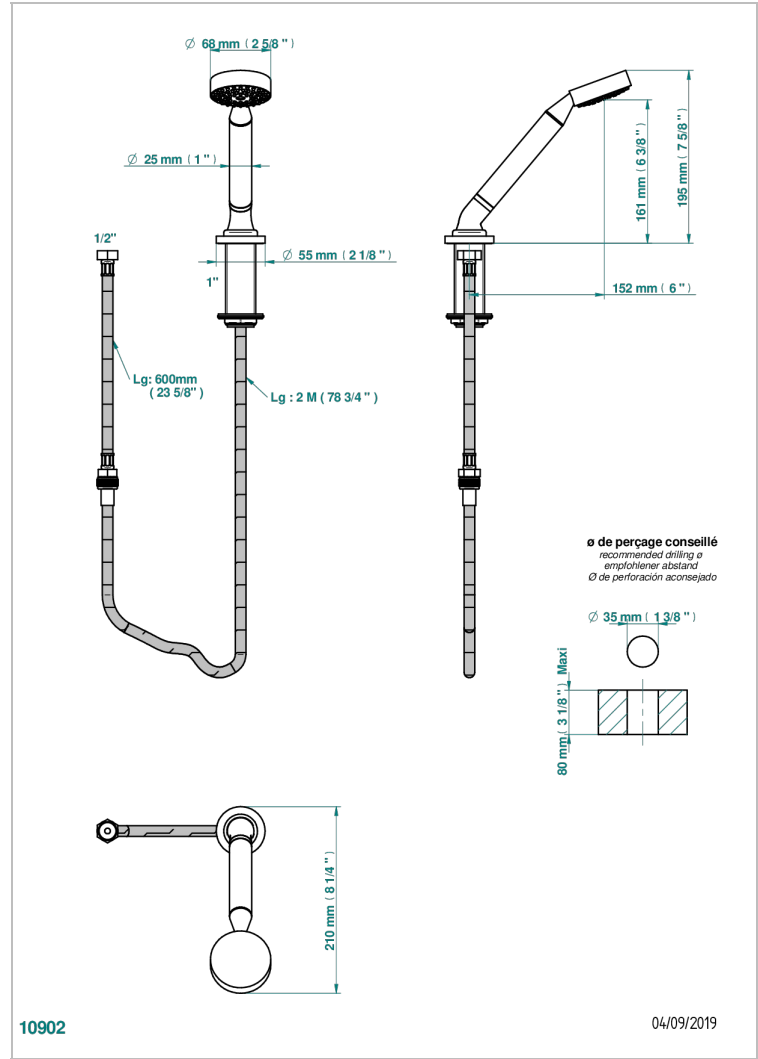

# BAMBOU CRISTAL CLAIR

A35-60A

Douchette sur gorge avec coulant et flexible 2 m

THG<sup>®</sup>  
PARIS

## CARACTÉRISTIQUES

- ACS : 20ACCLY558