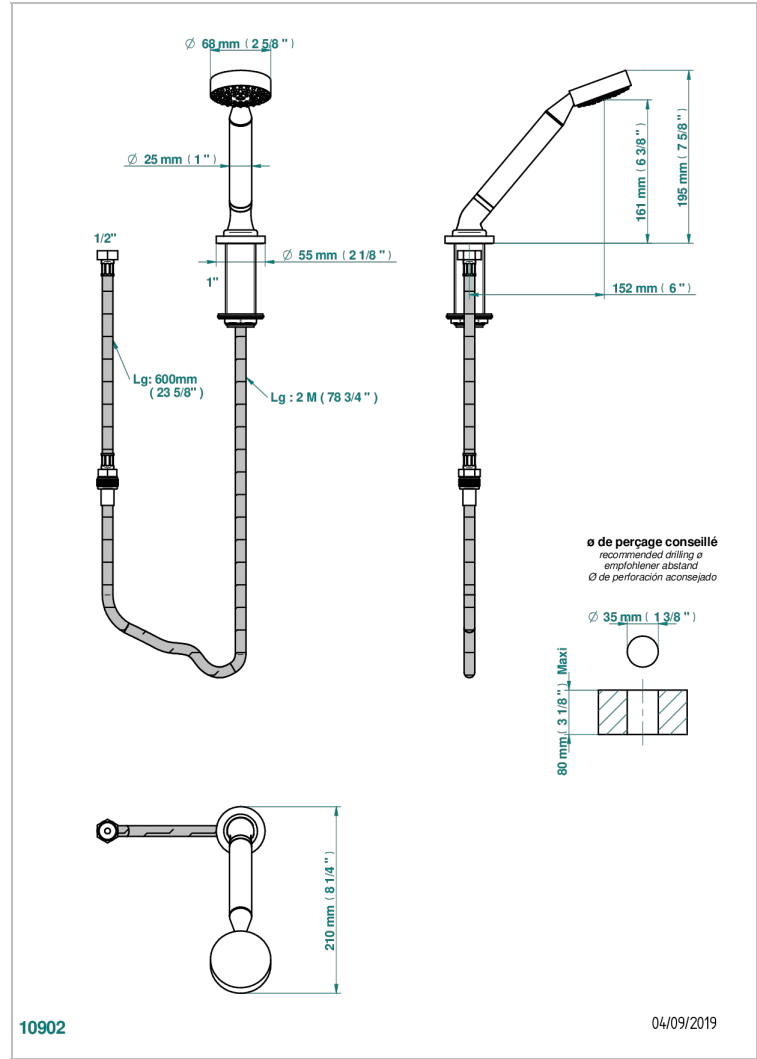

BAMBOU CRISTAL CLARO

A35-60A

Teleducha sobre encimera con flexo de 2 m y soporte

THG[®]
PARIS

CARACTERÍSTICAS

- ACS : 20ACCLY558

ESPECIFICACIONES TÉCNICAS

- Recommandé : 3 bars (max. 5 bars) - Advised : 43,5 psi (max. 72 psi)
- 9,5 l/min à 3 bars (2.5 gpm at 43.5 psi)

ESTÁNDAR

ACABADOS DISPONIBLES

Bronce claro - D01
Cerámica negra mate - D30
Cobre viejo mate - H07
Cromo - A02
Cromo / dorado - G02
Cromo mate - C02

Dorado - F01
Dorado mate - F07
Dorado pálido - F30
Dorado pálido mate (sin barniz) - F31
Níquel - B01
Níquel mate - C01

Níquel viejo - H28
Pvd blush - H62
Pvd blush mate - H60
Pvd color latón - H49
Pvd color latón mate - H50
Pvd color níquel - H55

Pvd color níquel mate - H56
Pvd color oro - H52
Pvd color oro mate - H53
Pvd grafito - H64
Pvd grafito mate - H65
Pvd marrón bronce - F33

Pvd marrón bronce mate - F34
Pvd umber - H66
Pvd umber mate - H67