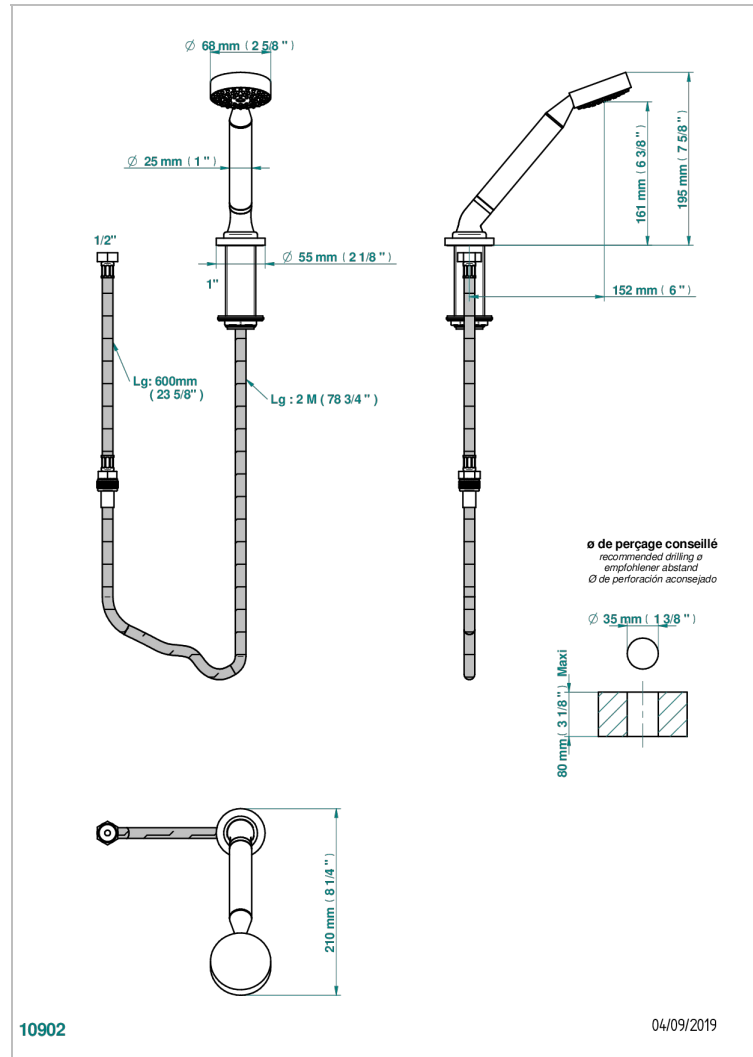

BAMBOU CRISTAL CLARO

A35-60A

Teleducha sobre encimera con flexo de 2 m y soporte

THG[®]
PARIS

CARACTERÍSTICAS

- ACS : 20ACCLY558

ESTÁNDAR

ESPECIFICACIONES TÉCNICAS

- Recommandé : 3 bars (max. 5 bars) - Advised : 43,5 psi (max. 72 psi)
- 9,5 l/min à 3 bars (2.5 gpm at 43.5 psi)

ACABADOS DISPONIBLES

Bronce claro - D01
Cerámica negra mate - D30
Cobre viejo mate - H07
Cromo - A02
Cromo / dorado - G02
Cromo mate - C02

Dorado - F01
Dorado mate - F07
Dorado pálido - F30
Dorado pálido mate (sin barniz) - F31
Níquel - B01
Níquel mate - C01

Níquel viejo - H28
Pvd blush - H62
Pvd blush mate - H60
Pvd color latón - H49
Pvd color latón mate - H50
Pvd color níquel - H55