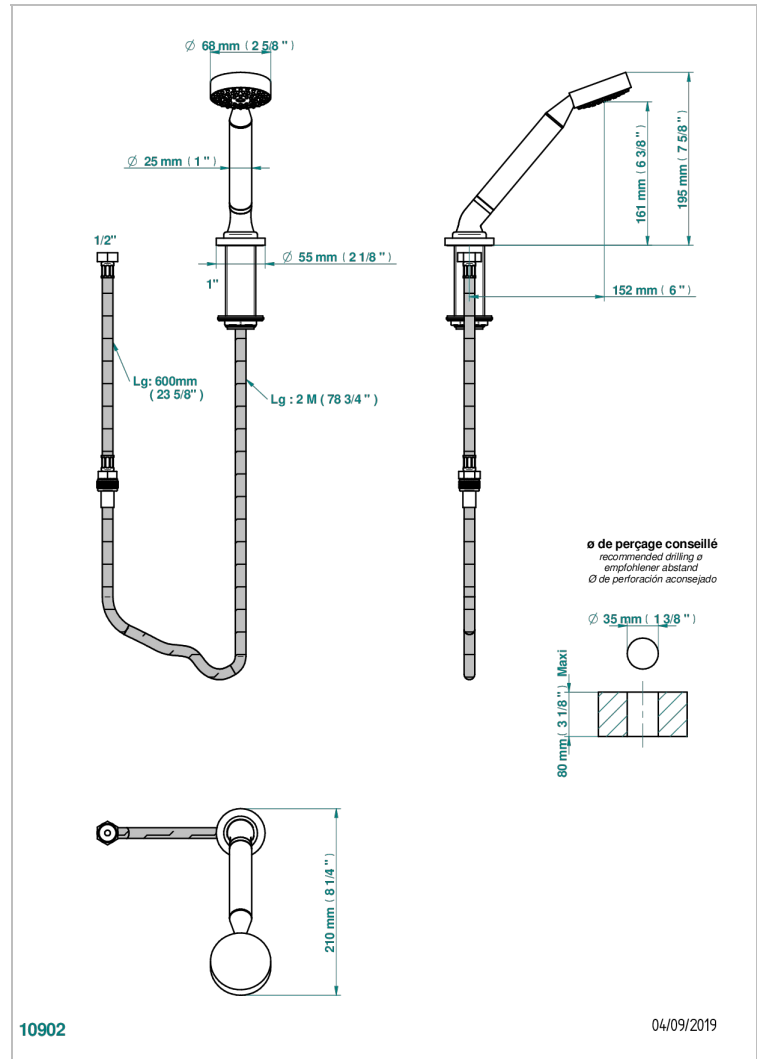

BAMBOU CRISTAL AMBAR

A34-60A

Teleducha sobre encimera con flexo de 2 m y soporte

THG[®]
PARIS

CARACTERÍSTICAS

- ACS : 20ACCLY558

ESTÁNDAR

ACABADOS DISPONIBLES

Bronce claro - D01
Cerámica negra mate - D30
Cobre viejo mate - H07
Cromo - A02
Cromo / dorado - G02
Cromo mate - C02

Dorado - F01
Dorado mate - F07
Dorado pálido - F30
Dorado pálido mate (sin barniz) - F31
Níquel - B01
Níquel mate - C01

Níquel viejo - H28
Pvd blush - H62
Pvd blush mate - H60
Pvd color latón - H49
Pvd color latón mate - H50
Pvd color níquel - H55

Pvd color níquel mate - H56
Pvd color oro - H52
Pvd color oro mate - H53
Pvd grafito - H64
Pvd grafito mate - H65
Pvd marrón bronce - F33

Pvd marrón bronce mate - F34
Pvd umber - H66
Pvd umber mate - H67

ESPECIFICACIONES TÉCNICAS

- Recommandé : 3 bars (max. 5 bars) - Advised : 43,5 psi (max. 72 psi)
- 9,5 l/min à 3 bars (2.5 gpm at 43.5 psi)