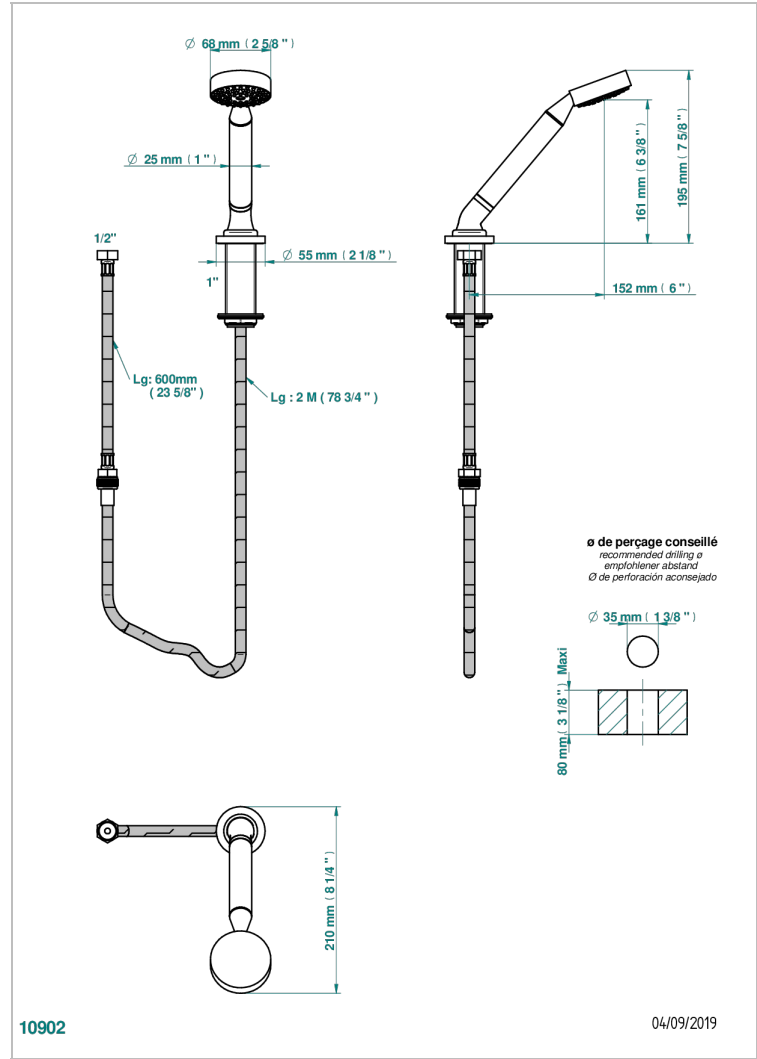

# BAMBOU CRISTAL NOIR

A33-60A

Douchette sur gorge avec coulant et flexible 2 m

THG<sup>®</sup>  
PARIS

## CARACTÉRISTIQUES

- ACS : 20ACCLY558