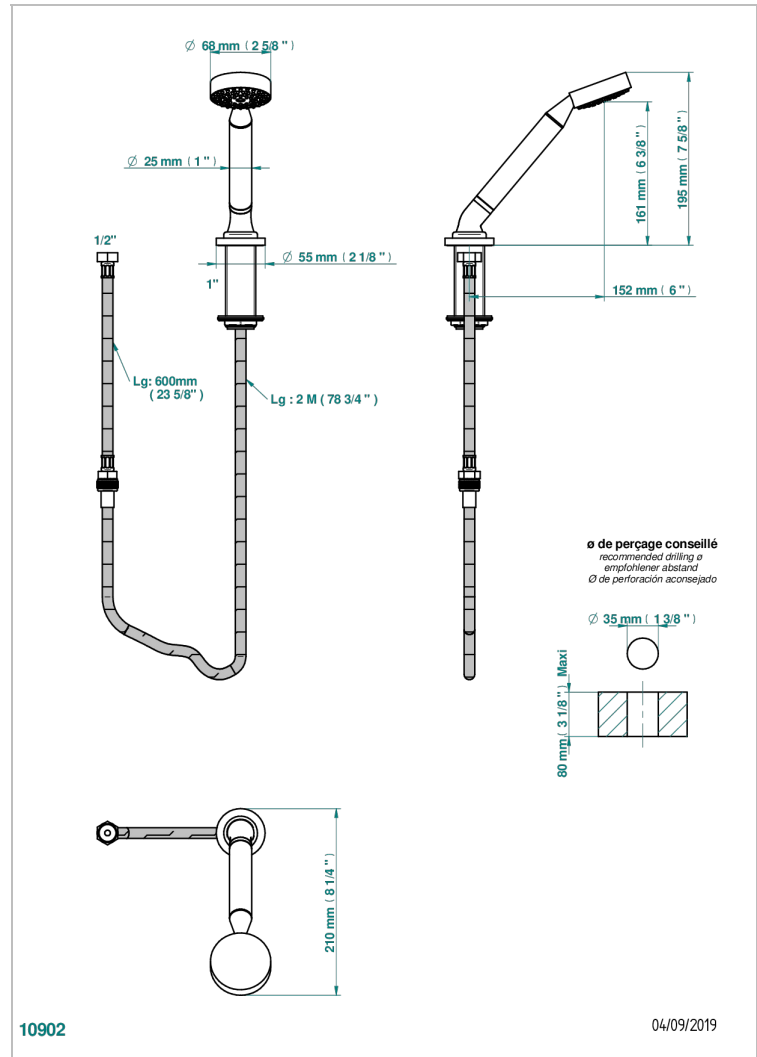

BAMBOU CRISTAL NEGRO

A33-60A

Teleducha sobre encimera con flexo de 2 m y soporte

THG[®]
PARIS

CARACTERÍSTICAS

- ACS : 20ACCLY558

ESTÁNDAR

ESPECIFICACIONES TÉCNICAS

- Recommandé : 3 bars (max. 5 bars) - Advised : 43,5 psi (max. 72 psi)
- 9,5 l/min à 3 bars (2.5 gpm at 43.5 psi)

ACABADOS DISPONIBLES

Bronce claro - D01
Cerámica negra mate - D30
Cobre viejo mate - H07
Cromo - A02
Cromo / dorado - G02
Cromo mate - C02

Dorado - F01
Dorado mate - F07
Dorado pálido - F30
Dorado pálido mate (sin barniz) - F31
Níquel - B01
Níquel mate - C01

Níquel viejo - H28
Pvd blush - H62
Pvd blush mate - H60
Pvd color latón - H49
Pvd color latón mate - H50
Pvd color níquel - H55