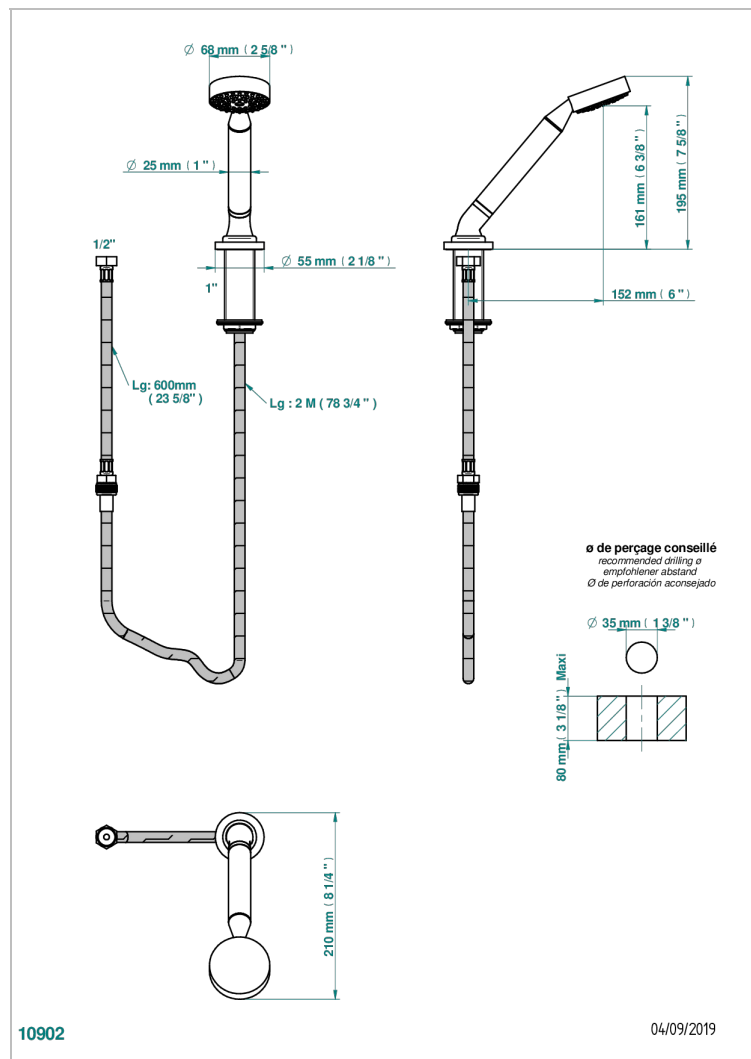

# BAMBOU CRISTAL NEGRO

A33-60A

Teleducha sobre encimera con flexo de 2 m y soporte

THG<sup>®</sup>  
PARIS

## CARACTERÍSTICAS

- ACS : 20ACCLY558